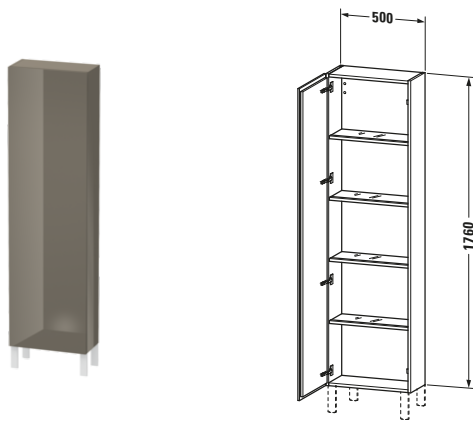

Hochschrank

Basis Angaben	
Langbezeichnung	Duravit L-Cube Hochschrank, Flanell Grau Hochglanz, Rechteckig, Anzahl Türen: 1 – LC1171R8989
Artikel Nr.	LC1171R8989

Spezifikationen

Tür	
Anzahl Türen	1
Türanschlag	Rechts
Böden	
Anzahl Glasfachböden mit Aluträgersystem	4
Montage	
Montageart	Wandhängend / Wandmontage
Montagegrad	Montiert
Farbe	
Farbwert	Flanell Grau
Glanzgrad	Hochglanz
Front	
Farbwert Front	Flanell Grau
Glanzgrad Front	Hochglanz
Material Front	Hochverdichtete MDF-Platte
Korpus	
Farbwert Korpus	Flanell Grau
Glanzgrad Korpus	Hochglanz
Material Korpus	Hochverdichtete MDF-Platte
Oberfläche Korpus	Lack
Griff	
Ausführung Griff	Grifflos

Features	
Automatiktürscharnier mit Dämpfung	✓
Füße	Optional

Lieferumfang

Montage	
Inkl. Befestigungsmaterial	✓

Technische Dokumentation

Inkl. Montageanleitung	digital und gedruckt
------------------------	----------------------

Logistik

Artikelgewicht	32,9 kg
----------------	---------

Verkaufsverpackung

Art Verkaufsverpackung	Karton
Menge / Verkaufsverpackung	1 Stk.
Ab Werk verpackt	✓
Breite Verkaufsverpackung inkl. Artikel	550 mm
Höhe Verkaufsverpackung inkl. Artikel	1790 mm
Tiefe Verkaufsverpackung inkl. Artikel	410 mm
Gewicht Verkaufsverpackung inkl. Artikel	32,9 kg
Anzahl Packstücke	1

Passende Produkte

Passende Artikel	
	Sockelfuß # UV9993 Universal
	Sockelfuß # UV9991 Universal

Vermaßung

Breite / Länge	500 mm
Min. Variable Breite / Länge	0 mm
Max. Variable Breite / Länge	0 mm
Höhe	1760 mm
Tiefe / Breite	243 mm
Min. Wandabstand	50 mm
Min. Abstand Anbau Möbel	50 mm