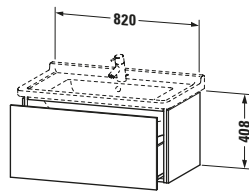

**Waschtischunterbau wandhängend**

Basis Angaben	
Langbezeichnung	Duravit L-Cube Waschtischunterbau wandhängend, Eiche Natur Matt, Rechteckig, Anzahl Auszüge: 1, Tip-on Technik – LC616503030

Spezifikationen	
Anzahl Auszüge	1
Für Anzahl Waschtische	1
Montagegrad	Montiert
Waschplatz	
Position Becken	Mitte
Montage	
Montageart	Montage unter Waschtisch / Wandhängend / Wandmontage
Farbe	
Farbwert	Eiche Natur
Glanzgrad	Matt
Front	
Farbwert Front	Eiche Natur
Glanzgrad Front	Matt
Korpus	
Glanzgrad Korpus	Matt
Material Korpus	Hochverdichtete Dreischicht-Holzspanplatte
Oberfläche Korpus	Dekor
Griff	
Ausführung Griff	Grifflos

Features	
Tip-on Technik	✓
Einrichtungssystem	Optional
Selbsteinzug mit Dämpfung	✓

Lieferumfang	
Montage	
Inkl. Befestigungsmaterial	✓
Technische Dokumentation	
Inkl. Montageanleitung	digital und gedruckt

Logistik	
Artikelgewicht	25 kg
Verkaufsverpackung	
Art Verkaufsverpackung	Karton
Menge / Verkaufsverpackung	1 Stk.
Ab Werk verpackt	✓
Breite Verkaufsverpackung inkl. Artikel	820 mm
Höhe Verkaufsverpackung inkl. Artikel	469 mm
Tiefe Verkaufsverpackung inkl. Artikel	408 mm
Gewicht Verkaufsverpackung inkl. Artikel	25 kg
Anzahl Packstücke	1

Vermaßung	
Breite / Länge	820 mm
Höhe	408 mm
Tiefe / Breite	469 mm
Min. Wandabstand	0 mm

Passende Produkte	
Passende Artikel	
	Raumsparsiphon # 005076 Universal
	Einrichtungssystem Set # UV0513 Universal
	Waschtisch # 030480 Starck 3
Notwendige Artikel	
	Raumsparsiphon # 005076 Universal
	Waschtisch # 030480 Starck 3