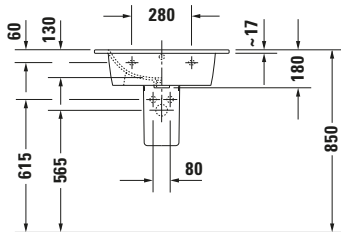

Waschtisch

Basis Angaben

Langbezeichnung	Duravit ME by Starck Waschtisch 630 mm Weiß Seidenmatt, Hahnlochbank, Anzahl Hahnlöcher pro Waschplatz: 0, Über- lauf - 2336633260
-----------------	--

Spezifikationen
Farbe

Hahnlochbank	✓
--------------	---

Logistik

Artikelgewicht	17,6 kg
----------------	---------

Passende Produkte
Passende Artikel

	Raumsparsiphon # 0050760000 Universal
	Standsäule # 085839 ME by Starck
	Halbsäule # 085840 ME by Starck
	Push-open Ventil # 005052 Universal

Weitere Informationen finden Sie hier

<https://pro.duravit.de/p/2336633260>
Beschreibungstexte

Ausschreibungstext	Duravit ME by Starck Waschtisch Weiß Sei- denmatt 630 mm, De- signer: Philippe Starck, Sanitärkeramik, Wand- hängend, Überlauf, Position Ablauf: Mitte, Ablagefläche: Hahn- lochbank, Anzahl Be- cken: 1, Beckenform: Rechteckig, Position Becken: Mitte, Positi- on Hahnloch: Ohne, Weiß Seidenmatt, Gee- ignet für Möbel, Gee- ignet für Halbsäule, Geeignet für Stand- säule, Hahnlochbank, CE-Kennzeichen-1: EN 14688, EAN Nr.: 4053424893044, Arti- kelgewicht: 17,6 kg, Beckenbreite: 480 mm, Beckentiefe: 290 mm, Abmessungen (Breite / Länge x Tie- fe / Breite x Höhe): 630 x 490 x 180 mm, Artikel Nr.: 2336633260
--------------------	---