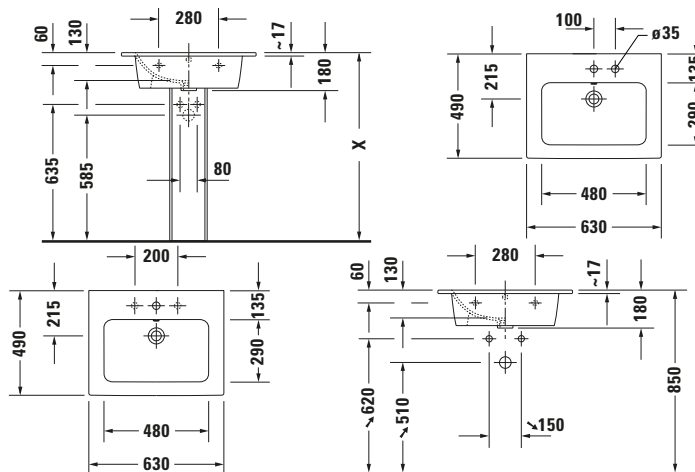

Waschtisch

Basis Angaben

Langbezeichnung	Duravit ME by Starck Waschtisch 630 mm Weiß Seidenmatt, Hahnlochbank, Anzahl Hahnlöcher pro Waschplatz: 0, Über- lauf - 2336633260
-----------------	--

Spezifikationen
Farbe

Hahnlochbank	✓
--------------	---

Logistik

Artikelgewicht	17,6 kg
----------------	---------

Passende Produkte
Passende Artikel

	Raumsparsiphon # 0050760000 Universal
	Standsäule # 085839 ME by Starck
	Halbsäule # 085840 ME by Starck
	Push-open Ventil # 005052 Universal

Weitere Informationen finden Sie hier

<https://pro.duravit.de/p/2336633260>
Beschreibungstexte

Ausschreibungstext	Duravit ME by Starck Waschtisch Weiß Sei- denmatt 630 mm, De- signer: Philippe Starck, Sanitärkeramik, Wand- hängend, Überlauf, Position Ablauf: Mitte, Ablagefläche: Hahn- lochbank, Anzahl Be- cken: 1, Beckenform: Rechteckig, Position Becken: Mitte, Positi- on Hahnloch: Ohne, Weiß Seidenmatt, Gee- ignet für Möbel, Gee- ignet für Halbsäule, Geeignet für Stand- säule, Hahnlochbank, CE-Kennzeichen-1: EN 14688, EAN Nr.: 4053424893044, Arti- kelgewicht: 17,6 kg, Beckenbreite: 480 mm, Beckentiefe: 290 mm, Abmessungen (Breite / Länge x Tie- fe / Breite x Höhe): 630 x 490 x 180 mm, Artikel Nr.: 2336633260
--------------------	---