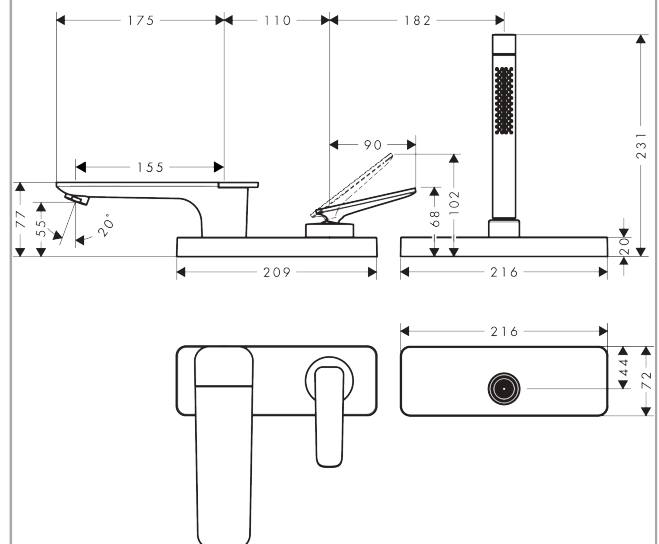

AXOR Citterio C

3-Loch Einhebel-Wannenrandmischer mit sBox

Oberfläche: **Brushed Nickel** Artikelnummer: **49430820**

Beschreibung

Merkmale

- besteht aus: Einhebel-Wannenrandarmatur, Stabhandbrause, Brausenhalter
- Ausladung: 155 mm
- Strahlart Armatur: Normalstrahl
- Strahlart Handbrause: Rain, MonoRain
- Maximale Ausziehlänge Handbrause: 1,45 m
- sBox für eine leise, leichtgängige und geschützte Schlauchführung
- Maximale Durchflussmenge bei 3 bar: 20 l/min
- Durchfluss für Wanneneinlauf bei 3 bar: 20 l/min
- Durchfluss für Handbrause bei 3 bar: 10,6 l/min
- Keramikmischsystem
- Temperaturbegrenzung einstellbar
- Rückflussverhinderer
- Geräuschgruppe: II
- Anschlussart: Grundkörper
- Wannenrandmontage
- Durchflussklasse: D
- P-IX 10252/IDD

Artikeldetails

Preis exkl. MwSt.

2228.00 CHF

Technologie

Produktabbildung

Maßzeichnung

AXOR Citterio C
3-Loch Einhebel-Wannenrandmischer mit sBox
 Oberfläche: **Brushed Nickel** Artikelnummer: **49430820**

Durchflussdiagramm