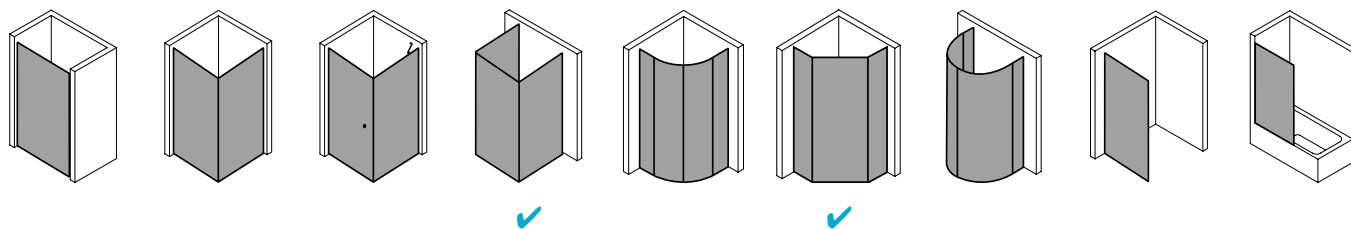

Technische Daten

Höhe	2000 mm
Breite	900 mm
Tiefe	31 mm
Oberfläche	Silber Mattglanz
Glas	ESG Klar
Beschichtung	ohne
Wanneneinbaumaß	880-910 mm
Glasaußenkante	855-885 mm
Anschlag	links
Türart	

Einbausituation