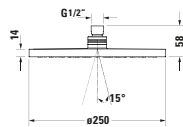

Kopfbrause

Basis Angaben	
Langbezeichnung	Duravit Bräusen und Zubehör Kopfbrause 1jet 250 Chrom Hochglanz – UV0660018010

Logistik	
Artikelgewicht	0,65 kg
Verkaufsverpackung	
Art Verkaufsverpackung	Karton
Menge / Verkaufsverpackung	1 Stk.
Ab Werk verpackt	✓
Breite Verkaufsverpackung inkl. Artikel	260 mm
Höhe Verkaufsverpackung inkl. Artikel	80 mm
Tiefe Verkaufsverpackung inkl. Artikel	280 mm
Gewicht Verkaufsverpackung inkl. Artikel	0,75 kg
Anzahl Packstücke	1

Passende Produkte	
Passende Artikel	
Passende Artikel finden Sie auf unserer Webseite.	

Beschreibungstexte	
Ausschreibungstext	Duravit Bräusen und Zubehör Kopfbrause 1jet 250 Chrom Hochglanz, Material: Kunststoff, Oberflächenbehandlung: Verchromt, Strahlart: Rain, Technisches Feature: Easy-Clean, Rain, Durchflussmenge (3 bar): 21 l/min, Min. empfohlener Betriebsdruck: 1 bar, Farbwert: Chrom, Form: Rund, Montageart: Wandmontage, Deckenmontage, Kopfbrause im Winkel verstellbar, Durchmesser Kopfbrause: 250 mm, EAN Nr.: 4063382938046, Artikelgewicht: 0,65 kg, Serie: Bräusen und Zubehör, Artikel Nr.: UV0660018010

Vermaßung	
Breite / Länge	250 mm
Höhe	58 mm
Tiefe / Breite	250 mm

Weitere Informationen finden Sie hier	
https://pro.duravit.de/p/UV0660018010	