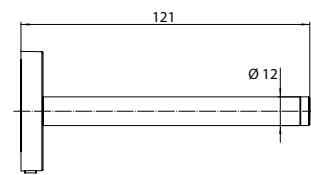

PRODUKTINFORMATION

Reserverollenhalter chrom

Art.-Nr.4305 001 00