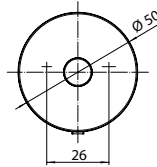

PRODUKTINFORMATION

Reserverollenhalter chrom

Art.-Nr.4305 001 00