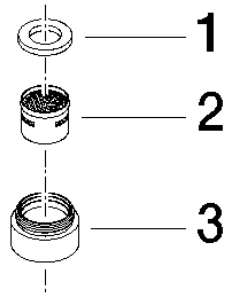

Luftsprudler M18x1-AG - Messing (23kt Gold)

ERSATZTEILE

90 23 01 113 00

	Messing (23kt Gold)	90 23 01 113 00-09
	Chrom	90 23 01 113 00-00
	Platin gebürstet	90 23 01 113 00-06
	Platin	90 23 01 113 00-08

Luftsprudler M18x1-AG - Messing (23kt Gold)

ERSATZTEILE

90 23 01 113 00

Luftsprudler M18x1-AG - Messing (23kt Gold)

ERSATZTEILE

90 23 01 113 00

90 23 01 113 00

Ersatzteile für die
anderen
Oberflächenvarianten
finden Sie hier:
Chrom

Ersatzteilstückliste

Nr.	Artikelnummer	Benennung	Verbaumenge	Lieferzeit
1	90 14 05 020 00 90	Dichtung 16,7 x 10,0 x 2,0 mm -	1,00	2
2	90 29 03 009 00 90	Luftsprudlereinsatz -	1,00	2
3	09 23 01 013-09	Luftsprudlerhülse Ø 21 x 13 mm - Messing (23kt Gold)	1,00	-