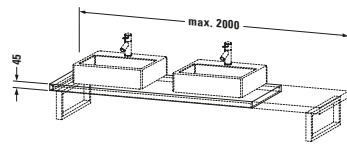

Konsole

Basis Angaben	
Langbezeichnung	Duravit L-Cube Konsole, Taupe Matt, Rechteckig, Anzahl Ausschnitte: 1 – LC102C09191
Artikel Nr.	LC102C09191

Spezifikationen	
Anzahl Ausschnitte	1
Oberfläche	Dekor
Oberflächenbehandlung	Direktbeschichtet

Montage	
Montageart	Wandmontage
Einbauart	Vorwand

Farbe	
Farbwert	Taupe
Glanzgrad	Matt

Material	
Material	Hochverdichtete Dreischicht-Holzspanplatte

Waschplatz	
Position Becken	Links / Rechts / Mitte
Anzahl Waschplätze	1

Features	
Hahnlochbohrungen möglich	✓

Lieferumfang	
Technische Dokumentation	
Inkl. Montageanleitung	digital und gedruckt

Logistik	
Artikelgewicht	19 kg
Verkaufsverpackung	
Art Verkaufsverpackung	Karton
Menge / Verkaufsverpackung	1 Stk.
Ab Werk verpackt	✓
Breite Verkaufsverpackung inkl. Artikel	615 mm
Höhe Verkaufsverpackung inkl. Artikel	2080 mm
Tiefe Verkaufsverpackung inkl. Artikel	140 mm
Gewicht Verkaufsverpackung inkl. Artikel	19 kg
Anzahl Packstücke	1

Passende Produkte

Passende Artikel	
	Handtuchhalter # UV9960 Universal
	Handtuchhalter # UV9985 Universal
	Handtuchhalter # UV9986 Universal
	Korpusblende # LC5899 L-Cube

Notwendige Artikel	
	Konsolenträger # UV9903 Universal
	Konsolenträger # UV9933 Universal
	Konsolenträger # UV9926 Universal
	Konsolenträger # UV9902 Universal

Vermaßung	
Breite / Länge	800 mm
Min. Variable Breite / Länge	800 mm
Max. Variable Breite / Länge	2000 mm
Höhe	45 mm
Tiefe / Breite	550 mm