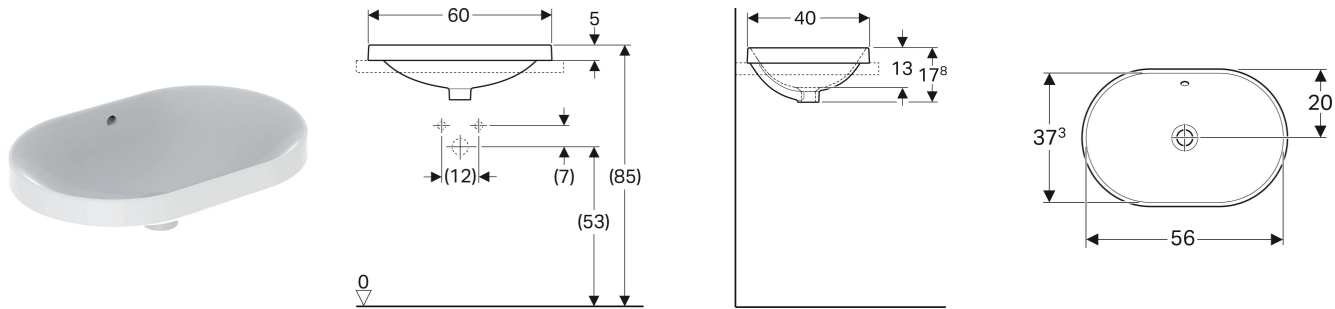

Geberit VariForm Einbauwaschtisch elliptisch

VERWENDUNGSZWECKE

- Zur Montage in Waschtischplatten von oben

EIGENSCHAFTEN

- Elliptisch
- Einfache Montage dank mitgelieferter Ausschnittschablone

TECHNISCHE DATEN

Werkstoff Sanitärkeramik

LIEFERUMFANG

- Schablone

ZUBEHÖR

- Geberit Ablaufventil mit freiem Auslauf und Ventilabdeckung
- Geberit Ablaufventil mit freiem Auslauf, Sieb

Art.-Nr.	Farbe / Oberfläche	Hahnloch	Überlauf	B cm	H cm	T cm	VE1 St.	VE2 St.
500.729.00.2 *	Waschtisch: weiß / KeraTect Unterseite: glasiert	ohne	sichtbar, symmetrisch	60	17.8	40	1	12