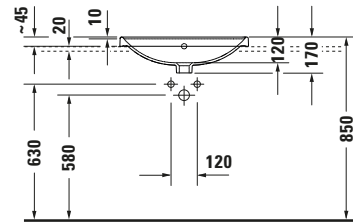

Einbauwaschtisch

Basis Angaben

Langbezeichnung	Duravit D-Neo Einbauwaschtisch 600 mm Weiß Hochglanz, Hahnlochbank, Anzahl Hahnlöcher pro Waschplatz: 1, Überlauf, Geschliffen – 0357600027
-----------------	---

Überlauf

Überlauf	✓
----------	---

Waschplatz

Anzahl Hahnlöcher pro Waschplatz	1
----------------------------------	---

Material

Material	Keramik
----------	---------

Features
Waschtisch

Geschliffen	✓
-------------	---

Waschplatz

Hahnlochbank	✓
--------------	---

Beschreibungstexte

Ausschreibungstext	Duravit D-Neo Einbauwaschtisch Weiß Hochglanz 600 mm, Designer: Bertrand Lejoly, Sanitärkeramik, Einbau von oben, Überlauf, Position Ablauf: Mitte, Geschliffen, Ablagefläche: HahnlochbankHinten, Anzahl Becken: 1, Position Becken: Mitte, Position Hahnloch: Mitte, Weiß Hochglanz, Geeignet für Möbel, Hahnlochbank, CE-Kennzeichen-1: EN 14688, EAN Nr.: 4063382157249, Artikelgewicht: 11,1 kg, Beckenbreite: 580 mm, Beckentiefe: 300 mm, Abmessungen (Breite / Länge x Tiefe / Breite x Höhe): 600 x 440 x 170 mm, Artikel Nr.: 0357600027
--------------------	--