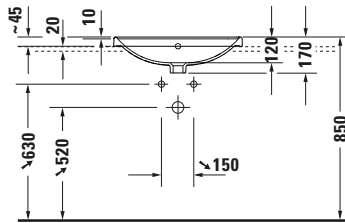

Einbauwaschtisch

Basis Angaben

Langbezeichnung	Duravit D-Neo Einbauwaschtisch 600 mm Weiß Hochglanz, Hahnlochbank, Anzahl Hahnlöcher pro Waschplatz: 1, Überlauf, Geschliffen – 0357600027
-----------------	---

Überlauf

Überlauf	✓
----------	---

Waschplatz

Anzahl Hahnlöcher pro Waschplatz	1
----------------------------------	---

Material

Material	Keramik
----------	---------

Features
Waschtisch

Geschliffen	✓
-------------	---

Waschplatz

Hahnlochbank	✓
--------------	---

Beschreibungstexte

Ausschreibungstext	Duravit D-Neo Einbauwaschtisch Weiß Hochglanz 600 mm, Designer: Bertrand Lejoly, Sanitärkeramik, Einbau von oben, Überlauf, Position Ablauf: Mitte, Geschliffen, Ablagefläche: HahnlochbankHinten, Anzahl Becken: 1, Position Becken: Mitte, Position Hahnloch: Mitte, Weiß Hochglanz, Geeignet für Möbel, Hahnlochbank, CE-Kennzeichen-1: EN 14688, EAN Nr.: 4063382157249, Artikelgewicht: 11,1 kg, Beckenbreite: 580 mm, Beckentiefe: 300 mm, Abmessungen (Breite / Länge x Tiefe / Breite x Höhe): 600 x 440 x 170 mm, Artikel Nr.: 0357600027
--------------------	--