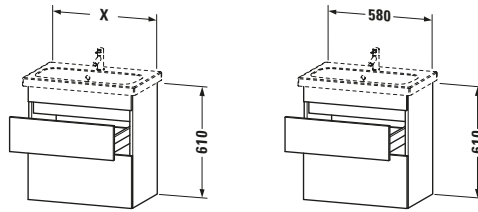

DuraStyle # DS647902143

Design by Matteo Thun & Antonio Rodriguez

Waschtischunterbau wandhängend

Basis Angaben	
Langbezeichnung	Duravit DuraStyle Waschtischunterbau wandhängend, Nussbaum dunkel Matt, Rechteckig, Anzahl Schubkästen: 2 – DS647902143

Lieferumfang	
Montage	
Inkl. Befestigungsmaterial	✓
Technische Dokumentation	
Inkl. Montageanleitung	digital und gedruckt

Weitere Informationen finden Sie hier

<https://pro.duravit.de/p/DS647902143>

Spezifikationen	
Anzahl Schubkästen	2
Für Anzahl Waschtische	1
Compact	✓
Montagegrad	Montiert
Waschplatz	
Position Becken	Mitte
Montage	
Montageart	Montage unter Waschtisch / Wandhängend / Wandmontage
Farbe	
Farbwert	Nussbaum dunkel
Glanzgrad	Matt
Front	
Farbwert Front	Nussbaum dunkel
Glanzgrad Front	Matt
Korpus	
Glanzgrad Korpus	Matt
Material Korpus	Hochverdichtete Dreischicht-Holzspanplatte
Oberfläche Korpus	Dekor
Griff	
Ausführung Griff	Grifflos

Logistik	
Artikelgewicht	23 kg
Verkaufsverpackung	
Art Verkaufsverpackung	Karton
Menge / Verkaufsverpackung	1 Stk.
Ab Werk verpackt	✓
Breite Verkaufsverpackung inkl. Artikel	730 mm
Höhe Verkaufsverpackung inkl. Artikel	805 mm
Tiefe Verkaufsverpackung inkl. Artikel	550 mm
Gewicht Verkaufsverpackung inkl. Artikel	27,7 kg
Anzahl Packstücke	1

Vermaßung	
Breite / Länge	580 mm
Höhe	610 mm
Tiefe / Breite	368 mm
Min. Wandabstand	0 mm

Passende Produkte	
Passende Artikel	
	Inneneinteilung # UV9845 Universal
	Waschtisch # 233763 DuraStyle
Notwendige Artikel	
	Waschtisch # 233763 DuraStyle

Features	
Inneneinteilung	Optional
Selbsteinzug mit Dämpfung	✓
Siphonausschnitt	✓
Schürze	✓

Alle Zeichnungen enthalten alle notwendigen Maße (mm), die den üblichen Toleranzen unterliegen. Exakte Maße können nur am Produkt abgenommen werden.