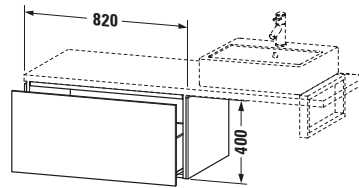

Unterschrank für Konsole

Basis Angaben	
Langbezeichnung	Duravit L-Cube Unterschrank für Konsole, Betongrau Matt, Rechteckig, Anzahl Auszüge: 1, Tip-on Technik – LC583400707
Artikel Nr.	LC583400707

Lieferumfang	
Montage	
Inkl. Befestigungsmaterial	✓
Technische Dokumentation	
Inkl. Montageanleitung	digital und gedruckt

Vermaßung	
Breite / Länge	820 mm
Höhe	400 mm
Tiefe / Breite	547 mm
Min. Wandabstand	20 mm

Spezifikationen	
Anzahl Auszüge	1
Montagegrad	Montiert
Montage	
Montageart	Konsolenmontage / Wandhängend / Wandmontage
Farbe	
Farbwert	Betongrau
Glanzgrad	Matt
Front	
Farbwert Front	Betongrau
Glanzgrad Front	Matt
Material Front	Hochverdichtete Dreischicht-Holzspanplatte
Korpus	
Farbwert Korpus	Betongrau
Glanzgrad Korpus	Matt
Material Korpus	Hochverdichtete Dreischicht-Holzspanplatte
Oberfläche Korpus	Dekor
Griff	
Ausführung Griff	Grifflos

Logistik	
Artikelgewicht	24 kg
Verkaufsverpackung	
Art Verkaufsverpackung	Karton
Menge / Verkaufsverpackung	1 Stk.
Ab Werk verpackt	✓
Breite Verkaufsverpackung inkl. Artikel	630 mm
Höhe Verkaufsverpackung inkl. Artikel	860 mm
Tiefe Verkaufsverpackung inkl. Artikel	565 mm
Gewicht Verkaufsverpackung inkl. Artikel	28,5 kg
Anzahl Packstücke	1