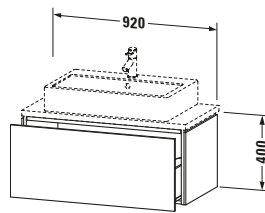

Konsolenwaschtischunterbau wandhängend

Basis Angaben	
Langbezeichnung	Duravit L-Cube Konsolenwaschtischunterbau wandhängend, Schwarz Hochglanz, Rechteckig, Anzahl Auszüge: 1, Tip-on Technik – LC580304040

Lieferumfang	
Montage	
Inkl. Befestigungsmaterial	✓
Technische Dokumentation	
Inkl. Montageanleitung	digital und gedruckt

Passende Produkte	
Passende Artikel	
	Raumsparsiphon # 005076 Universal
	Einrichtungssystem Set # UV0513 Universal

Spezifikationen	
Anzahl Auszüge	1
Für Anzahl Waschtische	1
Compact	✓
Montagegrad	Montiert
Waschplatz	
Position Becken	Mitte
Montage	
Montageart	Konsolenmontage / Wandhängend / Wandmontage
Farbe	
Farbwert	Schwarz
Glanzgrad	Hochglanz
Front	
Farbwert Front	Schwarz
Glanzgrad Front	Hochglanz
Korpus	
Glanzgrad Korpus	Hochglanz
Material Korpus	Hochverdichtete MDF-Platte
Oberfläche Korpus	Lack
Griff	
Ausführung Griff	Grifflos

Logistik	
Artikelgewicht	26,3 kg
Verkaufsverpackung	
Art Verkaufsverpackung	Karton
Menge / Verkaufsverpackung	1 Stk.
Ab Werk verpackt	✓
Breite Verkaufsverpackung inkl. Artikel	540 mm
Höhe Verkaufsverpackung inkl. Artikel	1060 mm
Tiefe Verkaufsverpackung inkl. Artikel	510 mm
Gewicht Verkaufsverpackung inkl. Artikel	30 kg
Anzahl Packstücke	1

Vermaßung	
Breite / Länge	920 mm
Höhe	400 mm
Tiefe / Breite	477 mm
Min. Wandabstand	20 mm

Notwendige Artikel	
	Konsole # LC101C L-Cube
	Konsole # LC105C L-Cube
	Konsole # LC100C L-Cube
	Konsole # LC104C L-Cube

Weitere Informationen finden Sie hier

<https://pro.duravit.de/p/LC580304040>