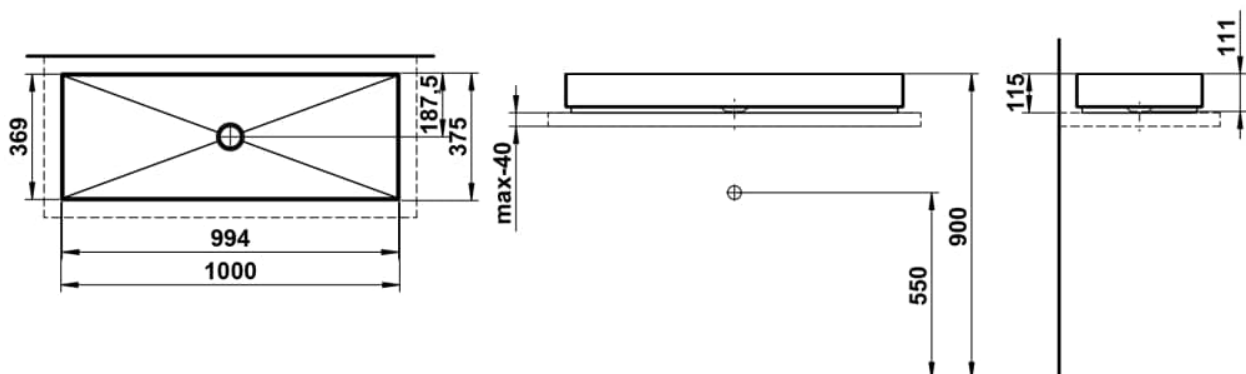

METAPHOR

Waschtisch-Schale, glasierter Stahl, ohne Armaturenbank, ohne Hahnloch, ohne Überlauf, inklusive Befestigungsset, Schaftventil, Distanzrahmen schwarz

MASSE

Länge	1000 mm
Breite	375 mm
Höhe	115 mm

FARBEN UND OBERFLÄCHEN

□ 000 Weiss

AUSFÜHRUNGEN

112 - ohne Hahnloch, ohne Überlauf

Back glazed

Beckenbreite (mm) : 375

Beckenlänge (mm) : 1000

Beckenposition : In der Mitte

Befestigungsset : Enthalten

Einbauart : Aufgesetzt

Form : Rechteckig

Gewicht (kg) : 15,2

Hahnloch : Ohne Hahnlöcher

Interne Form : Rechteckig

Material : Glasierter Stahl

Nettogewicht in kg : 15,2

Ohne Überlauf

Unterseite glasiert

Überlauf-Typ : Standard

TECHNISCHE ZEICHNUNGEN

METAPHOR

Metaphor – ein Becken, das in seiner Form den Raum neu definiert. Rechteckig, klar und präzise, strahlt es eine unverkennbare Eleganz aus. Die schmalen Radien verleihen ihm eine feine, fast skulpturale Leichtigkeit, die das Design zugleich modern und subtil macht. Trotz seiner großzügigen Dimensionen bleibt Metaphor stets leicht und unaufdringlich. Es wirkt nicht dominant, sondern fügt sich harmonisch in den Raum ein und bietet gleichzeitig eine außergewöhnliche Weite. Jede Linie, jeder Übergang ist bewusst gewählt, um das Becken zu einem Meisterwerk der Reduktion zu machen. Die rechteckige Form steht für Klarheit und Struktur, die sanften Radien sorgen für eine weiche, angenehme Haptik.