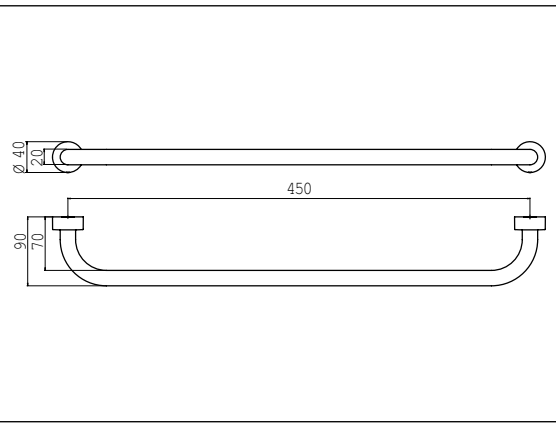

PRODUKTINFORMATION

Badetuchhalter chrom

Art.-Nr.4560 001 45

450 mm