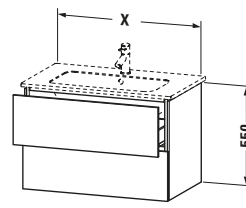

Waschtischunterbau wandhängend

Basis Angaben	
Langbezeichnung	Duravit L-Cube Waschtischunterbau wandhängend, Flanell Grau Seidenmatt, Rechteckig, Anzahl Schubkästen: 2, Tip-on Technik – LC624209090

Lieferumfang	
Montage	
Inkl. Befestigungsmaterial	✓
Technische Dokumentation	
Inkl. Montageanleitung	digital und gedruckt

Spezifikationen	
Anzahl Schubkästen	2
Für Anzahl Waschtische	1
Montagegrad	Montiert
Waschplatz	
Position Becken	Mitte
Montage	
Montageart	Montage unter Waschtisch / Wandhängend / Wandmontage
Farbe	
Farbwert	Flanell Grau
Glanzgrad	Seidenmatt
Front	
Farbwert Front	Flanell Grau
Glanzgrad Front	Seidenmatt
Korpus	
Glanzgrad Korpus	Seidenmatt
Material Korpus	Hochverdichtete MDF-Platte
Oberfläche Korpus	Lack
Griff	
Ausführung Griff	Grifflos

Vermaßung	
Breite / Länge	1020 mm
Höhe	550 mm
Tiefe / Breite	481 mm
Min. Wandabstand	0 mm

Weitere Informationen finden Sie hier

<https://pro.duravit.de/p/LC624209090>