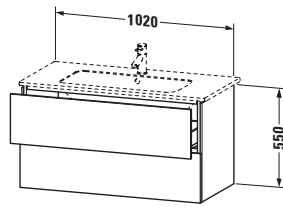

Waschtischunterbau wandhängend

Basis Angaben	
Langbezeichnung	Duravit L-Cube Waschtischunterbau wandhängend, Flanell Grau Seidenmatt, Rechteckig, Anzahl Schubkästen: 2, Tip-on Technik – LC624209090

Lieferumfang	
Montage	
Inkl. Befestigungsmaterial	✓
Technische Dokumentation	
Inkl. Montageanleitung	digital und gedruckt

Spezifikationen	
Anzahl Schubkästen	2
Für Anzahl Waschtische	1
Montagegrad	Montiert
Waschplatz	
Position Becken	Mitte
Montage	
Montageart	Montage unter Waschtisch / Wandhängend / Wandmontage
Farbe	
Farbwert	Flanell Grau
Glanzgrad	Seidenmatt
Front	
Farbwert Front	Flanell Grau
Glanzgrad Front	Seidenmatt
Korpus	
Glanzgrad Korpus	Seidenmatt
Material Korpus	Hochverdichtete MDF-Platte
Oberfläche Korpus	Lack
Griff	
Ausführung Griff	Grifflos

Logistik	
Artikelgewicht	32,17 kg
Verkaufsverpackung	
Art Verkaufsverpackung	Karton
Menge / Verkaufsverpackung	1 Stk.
Ab Werk verpackt	✓
Breite Verkaufsverpackung inkl. Artikel	615 mm
Höhe Verkaufsverpackung inkl. Artikel	1060 mm
Tiefe Verkaufsverpackung inkl. Artikel	550 mm
Gewicht Verkaufsverpackung inkl. Artikel	38 kg
Anzahl Packstücke	1

Vermaßung	
Breite / Länge	1020 mm
Höhe	550 mm
Tiefe / Breite	481 mm
Min. Wandabstand	0 mm

Weitere Informationen finden Sie hier

<https://pro.duravit.de/p/LC624209090>