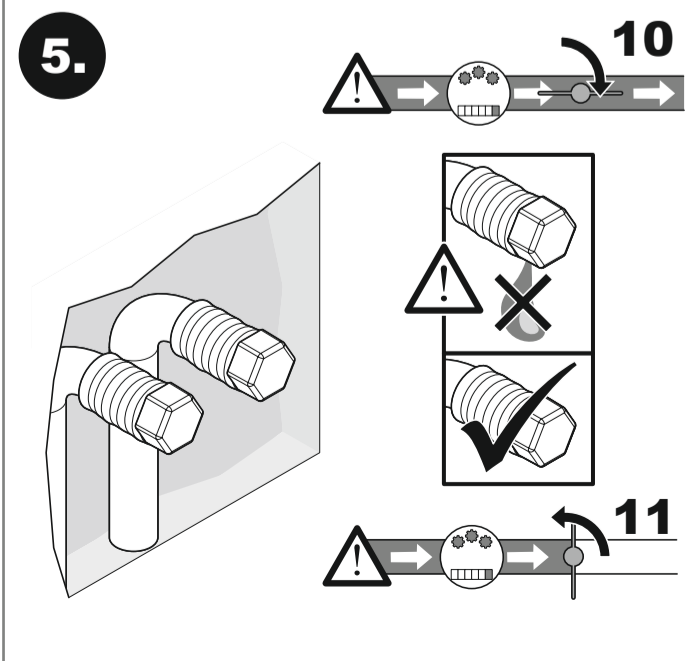

9 62 728/02

Kludi GmbH & Co. KG
Postfach 25 60
D-58685 Menden
Am Vogelsang 31-33
D-58706 Menden

Telefon: (D) +49 (0) 23 73 / 904-0
Telefax: (D) +49 (0) 23 73 / 904-4 65
E-Mail: info.de@kludi.com
Internet: www.kludi.com

KLUDI