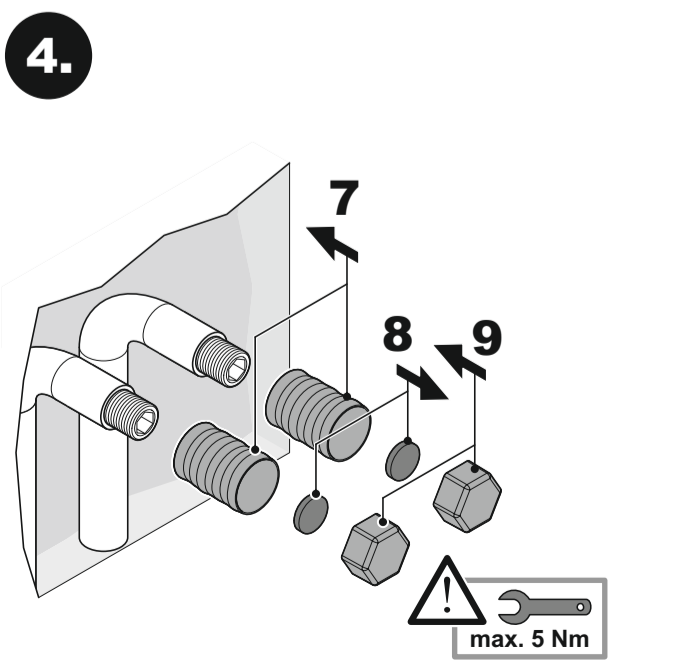

9 62 728/02

Kludi GmbH & Co. KG
Postfach 25 60
D-58685 Menden
Am Vogelsang 31-33
D-58706 Menden

Telefon: (D) +49 (0) 23 73 / 904-0
Telefax: (D) +49 (0) 23 73 / 904-4 65
E-Mail: info.de@kludi.com
Internet: www.kludi.com

KLUDI