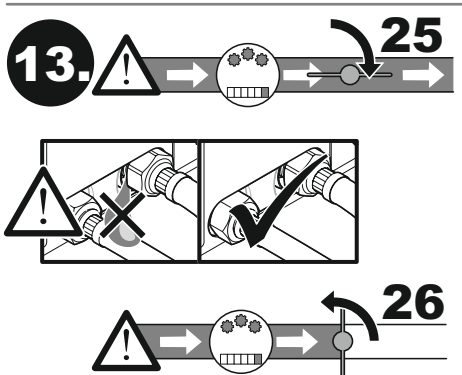

6.

7.

8.

9.

10.

11.

12.

13.

15.

14.