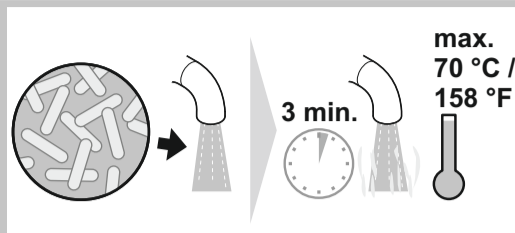

DIN EN 806
DIN EN 1717
DIN 1988
Global Standards

- ⓓ Montage- und Bedienanleitung
- Ⓒᵀ 安裝及操作指南
- Ⓒᶻ Návod k instalaci a k použití
- Ⓔ Instrucciones de montaje y de manejo
- Ⓔᵀ Paigaldamine ja kasutamine
- Ⓕ Instructions de montage et d'utilisation
- Ⓖᵀ Installation and operating instructions
- Ⓖᵀ ὈΔΗΓΙΕΣ ΕΓΚΑΤΑΣΤΑΣΗΣ ΚΑΙ ΣΥΝΤΗΡΗΣΗΣ
- Ⓕ Szerelési és használati utasítás
- Ⓘ Istruzioni di montaggio e per l'uso
- Ⓕᵀ Montavimo ir naudojimo instrukcija
- Ⓕᵀ Montāžas un lietošanas instrukcija
- Ⓖᵀ Montagehandleiding en Gebruiksaanwijzing
- Ⓕᵀ Instrukcja montażu i obsługi
- Ⓕᵀ Instrucțiuni de montaj și utilizare
- Ⓔᵀ Руководство по монтажу и эксплуатации
- Ⓕᵀ Návod na montáž a obsluhu
- Ⓕᵀ Navodila za montažo in uporabo
- Ⓕᵀ Інструкція по монтажу та експлуатації
- Ⓕᵀ تعليمات التركيب والتشغيل