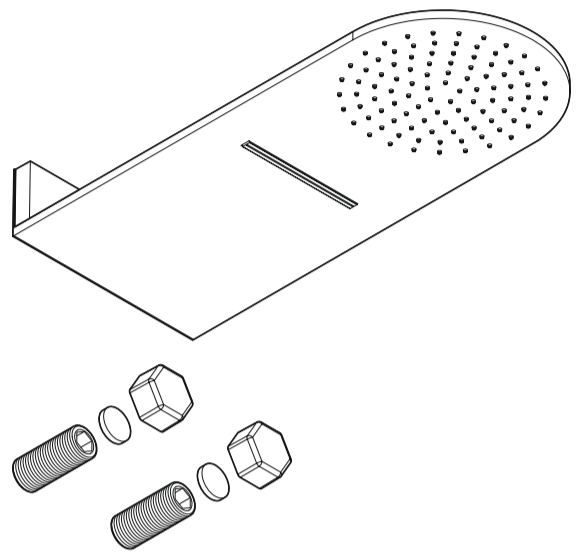

DIN EN 806
DIN EN 1717
DIN 1988
Global Standards

- ⓓ Montage- und Bedienanleitung
- Ⓒᵀ 安裝及操作指南
- Ⓒᶻ Návod k instalaci a k použití
- Ⓔ Instrucciones de montaje y de manejo
- Ⓔᵀ Paigaldamine ja kasutamine
- Ⓕ Instructions de montage et d'utilisation
- Ⓖᵀ Installation and operating instructions
- Ⓖᵀ ὈΔΗΓΙΕΣ ΕΓΚΑΤΑΣΤΑΣΗΣ ΚΑΙ ΣΥΝΤΗΡΗΣΗΣ
- Ⓕ Szerelési és használati utasítás
- Ⓘ Istruzioni di montaggio e per l'uso
- Ⓕᵀ Montavimo ir naudojimo instrukcija
- Ⓕᵀ Montāžas un lietošanas instrukcija
- Ⓖᵀ Montagehandleiding en Gebruiksaanwijzing
- Ⓕᵀ Instrukcja montażu i obsługi
- Ⓕᵀ Instrucțiuni de montaj și utilizare
- Ⓔᵀ Руководство по монтажу и эксплуатации
- Ⓕᵀ Návod na montáž a obsluhu
- Ⓕᵀ Navodila za montažo in uporabo
- Ⓕᵀ Інструкція по монтажу та експлуатації
- Ⓕᵀ تعليمات التركيب والتشغيل