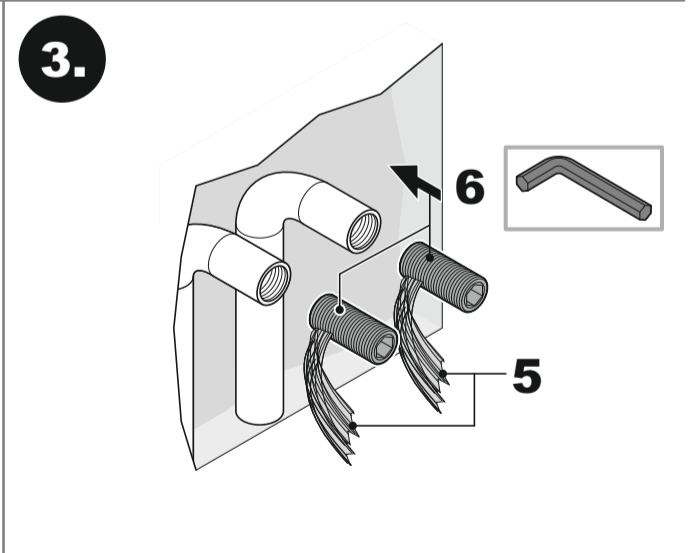

9 62 728/02

Kludi GmbH & Co. KG
Postfach 25 60
D-58685 Menden
Am Vogelsang 31-33
D-58706 Menden

Telefon: (D) +49 (0) 23 73 / 904-0
Telefax: (D) +49 (0) 23 73 / 904-4 65
E-Mail: info.de@kludi.com
Internet: www.kludi.com

KLUDI