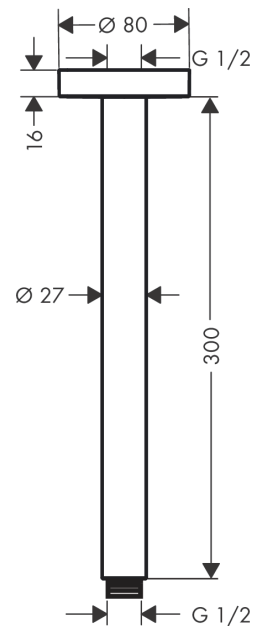

Deckenanschluss S 30 cm

Oberfläche: **Polished Gold Optic**

Artikelnummer: **27389990**

Beschreibung

Merkmale

- Länge: 300 mm
- Schaft Ø: 27 mm
- Installationsart: Aufputzmontage
- Material: Messing
- Anschlussart: G 1/2

Artikeldetails

ST-Nr.	6545 861.420
TEAM-Nr.	758175.766
Preis exkl. MwSt.	153.00 CHF

Designpreise

Produktabbildung

Maßzeichnung

Deckenanschluss S 30 cm
 Oberfläche: **Polished Gold Optic**

Artikelnummer: **27389990**

Explosionszeichnung

Baujahr: >12/20

Deckenanschluss S 30 cm

Oberfläche: **Polished Gold Optic** Artikelnummer: **27389990**

Ersatzteilliste

Baujahr: >12/20

Pos.	Beschreibung	Artikelnummer	Preis	VE
1	Anschlußnippel	95188000	28.95 CHF	1
2	Befestigungssatz	95208000	58.70 CHF	1
3	O-Ring 34x2	98383000	5.40 CHF	1
4	Rosette Ø 80 mm	92122990	43.55 CHF	1
5	O-Ring 16x2	98133000	3.25 CHF	1