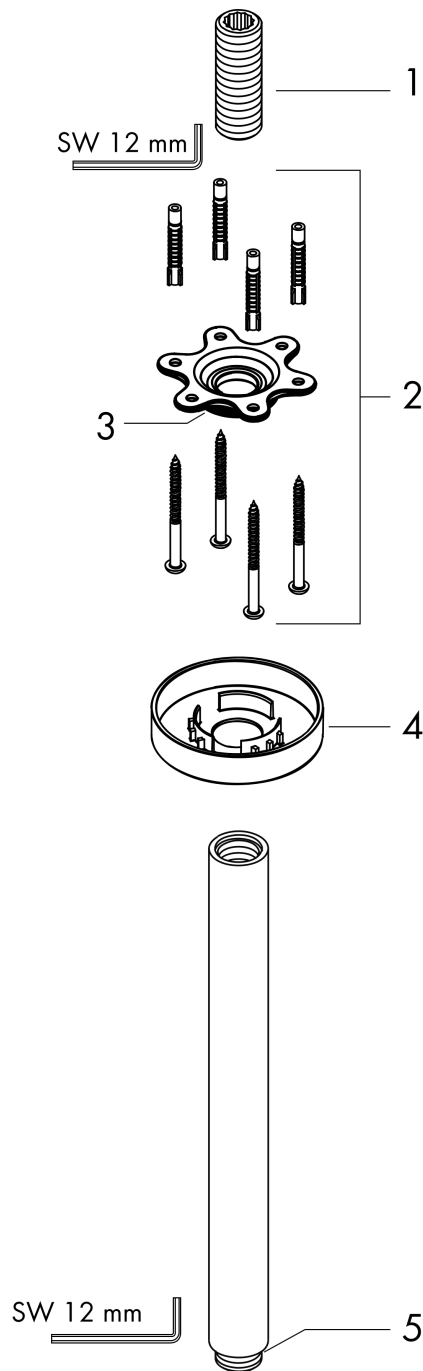

Deckenanschluss S 30 cm

Oberfläche: **Polished Gold Optic**

Artikelnummer: **27389990**

Beschreibung

Merkmale

- Länge: 300 mm
- Schaft Ø: 27 mm
- Installationsart: Aufputzmontage
- Material: Messing
- Anschlussart: G 1/2

Artikeldetails

ST-Nr.	6545 861.420
TEAM-Nr.	758175.766
Preis exkl. MwSt.	153.00 CHF

Designpreise

Produktabbildung

Maßzeichnung

Deckenanschluss S 30 cm
 Oberfläche: **Polished Gold Optic**

Artikelnummer: **27389990**

Explosionszeichnung

Baujahr: >12/20

Deckenanschluss S 30 cm

Oberfläche: **Polished Gold Optic** Artikelnummer: **27389990**

Ersatzteilliste

Baujahr: >12/20

Pos.	Beschreibung	Artikelnummer	Preis	VE
1	Anschlußnippel	95188000	28.95 CHF	1
2	Befestigungssatz	95208000	58.70 CHF	1
3	O-Ring 34x2	98383000	5.40 CHF	1
4	Rosette Ø 80 mm	92122990	43.55 CHF	1
5	O-Ring 16x2	98133000	3.25 CHF	1