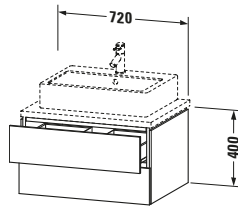

Konsolenwaschtischunterbau wandhängend

Basis Angaben	
Langbezeichnung	Duravit L-Cube Konsolenwaschtischunterbau wandhängend, Eiche Schwarz Matt, Rechteckig, Anzahl Schubkästen: 2, Tip-on Technik – LC581601616

Lieferumfang	
Montage	
Inkl. Befestigungsmaterial	✓
Technische Dokumentation	
Inkl. Montageanleitung	digital und gedruckt

Passende Produkte	
Passende Artikel	
	Raumsparsiphon # 005076 Universal
	Einrichtungssystem Set # UV0502 Universal

Spezifikationen	
Anzahl Schubkästen	2
Für Anzahl Waschtische	1
Montagegrad	Montiert
Waschplatz	
Position Becken	Mitte
Montage	
Montageart	Konsolenmontage / Wandhängend / Wandmontage
Farbe	
Farbwert	Eiche Schwarz
Glanzgrad	Matt
Front	
Farbwert Front	Eiche Schwarz
Glanzgrad Front	Matt
Korpus	
Glanzgrad Korpus	Matt
Material Korpus	Hochverdichtete Dreischicht-Holzspanplatte
Oberfläche Korpus	Dekor
Griff	
Ausführung Griff	Grifflos

Logistik	
Artikelgewicht	30,4 kg
Verkaufsverpackung	
Art Verkaufsverpackung	Karton
Menge / Verkaufsverpackung	1 Stk.
Ab Werk verpackt	✓
Breite Verkaufsverpackung inkl. Artikel	720 mm
Höhe Verkaufsverpackung inkl. Artikel	547 mm
Tiefe Verkaufsverpackung inkl. Artikel	400 mm
Gewicht Verkaufsverpackung inkl. Artikel	30,4 kg
Anzahl Packstücke	1

Vermaßung	
Breite / Länge	720 mm
Höhe	400 mm
Tiefe / Breite	547 mm
Min. Wandabstand	20 mm

Notwendige Artikel	
	Konsolle # LC103C L-Cube
	Konsolle # LC107C L-Cube
	Konsolle # LC102C L-Cube
	Konsolle # LC106C L-Cube

Weitere Informationen finden Sie hier	
https://pro.duravit.de/p/LC581601616