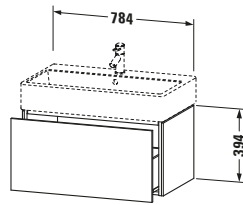

## Waschtischunterbau wandhängend

Basis Angaben	
Langbezeichnung	Duravit L-Cube Waschtischunterbau wandhängend, Eiche dunkel gebürstet Matt, Rechteckig, Anzahl Auszüge: 1, Tip-on Technik – LC617707272

Spezifikationen	
Anzahl Auszüge	1
Für Anzahl Waschtische	1
Montagegrad	Montiert
Waschplatz	
Position Becken	Mitte
Montage	
Montageart	Montage unter Waschtisch / Wandhängend / Wandmontage
Farbe	
Farbwert	Eiche dunkel gebürstet
Glanzgrad	Matt
Front	
Farbwert Front	Eiche dunkel gebürstet
Glanzgrad Front	Matt
Korpus	
Glanzgrad Korpus	Matt
Material Korpus	Hochverdichtete Dreischicht-Holzspanplatte
Oberfläche Korpus	Echtholz furnier
Griff	
Ausführung Griff	Grifflos

Logistik	
Artikelgewicht	23,7 kg
Verkaufsverpackung	
Art Verkaufsverpackung	Karton
Menge / Verkaufsverpackung	1 Stk.
Ab Werk verpackt	✓
Breite Verkaufsverpackung inkl. Artikel	540 mm
Höhe Verkaufsverpackung inkl. Artikel	860 mm
Tiefe Verkaufsverpackung inkl. Artikel	510 mm
Gewicht Verkaufsverpackung inkl. Artikel	27 kg
Anzahl Packstücke	1

Vermaßung	
Breite / Länge	784 mm
Höhe	394 mm
Tiefe / Breite	459 mm
Min. Wandabstand	0 mm

Passende Produkte	
Passende Artikel	
	Einrichtungssystem Set # UV0522 Universal
	Waschtisch # 235080 Vero Air
	Raumsparsiphon # 005076 Universal
Notwendige Artikel	
	Raumsparsiphon # 005076 Universal
	Waschtisch # 235080 Vero Air