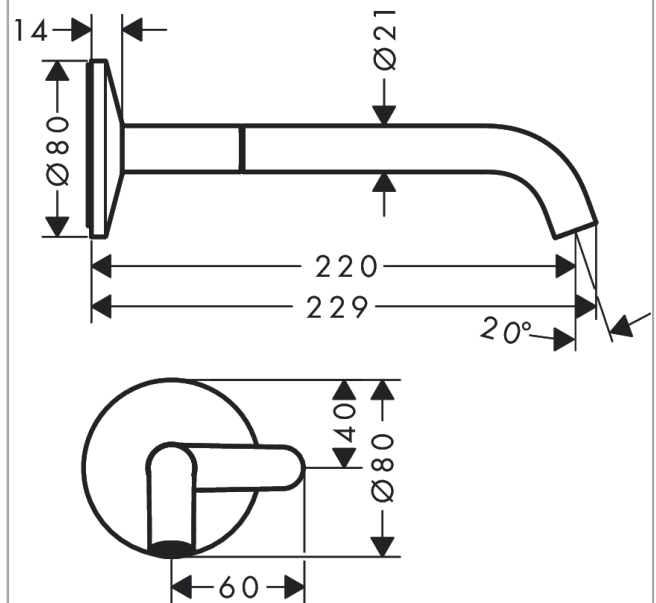

AXOR One

Waschtischmischer Unterputz für Wandmontage Select mit Auslauf 220 mm

Oberfläche: **Brushed Brass** Artikelnummer: **48112950**

Beschreibung

Merkmale

- besteht aus: Waschtischmischer Unterputz für Wandmontage, Ablaufgarnitur
- Ausladung: 220 mm
- Griffvariante: Select
- Strahlart: Normalstrahl
- Maximale Durchflussmenge bei 3 bar: 5 l/min
- Select Kartusche mit Temperaturverstellung
- unverschliessbare Ablaufgarnitur
- Geräuschgruppe: I
- Durchflussklasse: O
- PA-IX 38033/IO

Artikeldetails

TEAM-Nr. 757499.237
Preis exkl. MwSt. 831.00 CHF

Technologie

Designpreise

Zertifikate / Nachhaltigkeit

Produktabbildung

Maßzeichnung

AXOR One

Waschtischmischer Unterputz für Wandmontage Select mit Auslauf 220 mm

Oberfläche: **Brushed Brass** Artikelnummer: **48112950**

Durchflussdiagramm

AXOR One

Waschtischmischer Unterputz für Wandmontage Select mit Auslauf 220 mm

Oberfläche: **Brushed Brass** Artikelnummer: **48112950**

Explosionszeichnung

Baujahr: >06/21

AXOR One

Waschtischmischer Unterputz für Wandmontage Select mit Auslauf 220 mm

Oberfläche: **Brushed Brass** Artikelnummer: **48112950**