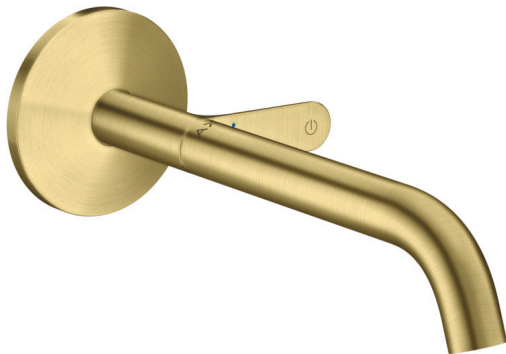

AXOR One

Waschtischmischer Unterputz für Wandmontage Select mit Auslauf 220 mm

Oberfläche: **Brushed Brass** Artikelnummer: **48112950**

Beschreibung

Merkmale

- besteht aus: Waschtischmischer Unterputz für Wandmontage, Ablaufgarnitur
- Ausladung: 220 mm
- Griffvariante: Select
- Strahlart: Normalstrahl
- Maximale Durchflussmenge bei 3 bar: 5 l/min
- Select Kartusche mit Temperaturverstellung
- unverschliessbare Ablaufgarnitur
- Geräuschgruppe: I
- Durchflussklasse: O
- PA-IX 38033/IO

Artikeldetails

TEAM-Nr. 757499.237
Preis exkl. MwSt. 831.00 CHF

Technologie

Designpreise

Zertifikate / Nachhaltigkeit

Produktabbildung

Maßzeichnung

AXOR One

Waschtischmischer Unterputz für Wandmontage Select mit Auslauf 220 mm

Oberfläche: **Brushed Brass** Artikelnummer: **48112950**

Durchflussdiagramm

AXOR One

Waschtischmischer Unterputz für Wandmontage Select mit Auslauf 220 mm

Oberfläche: **Brushed Brass** Artikelnummer: **48112950**

Explosionszeichnung

Baujahr: >06/21

AXOR One

Waschtischmischer Unterputz für Wandmontage Select mit Auslauf 220 mm

Oberfläche: **Brushed Brass** Artikelnummer: **48112950**