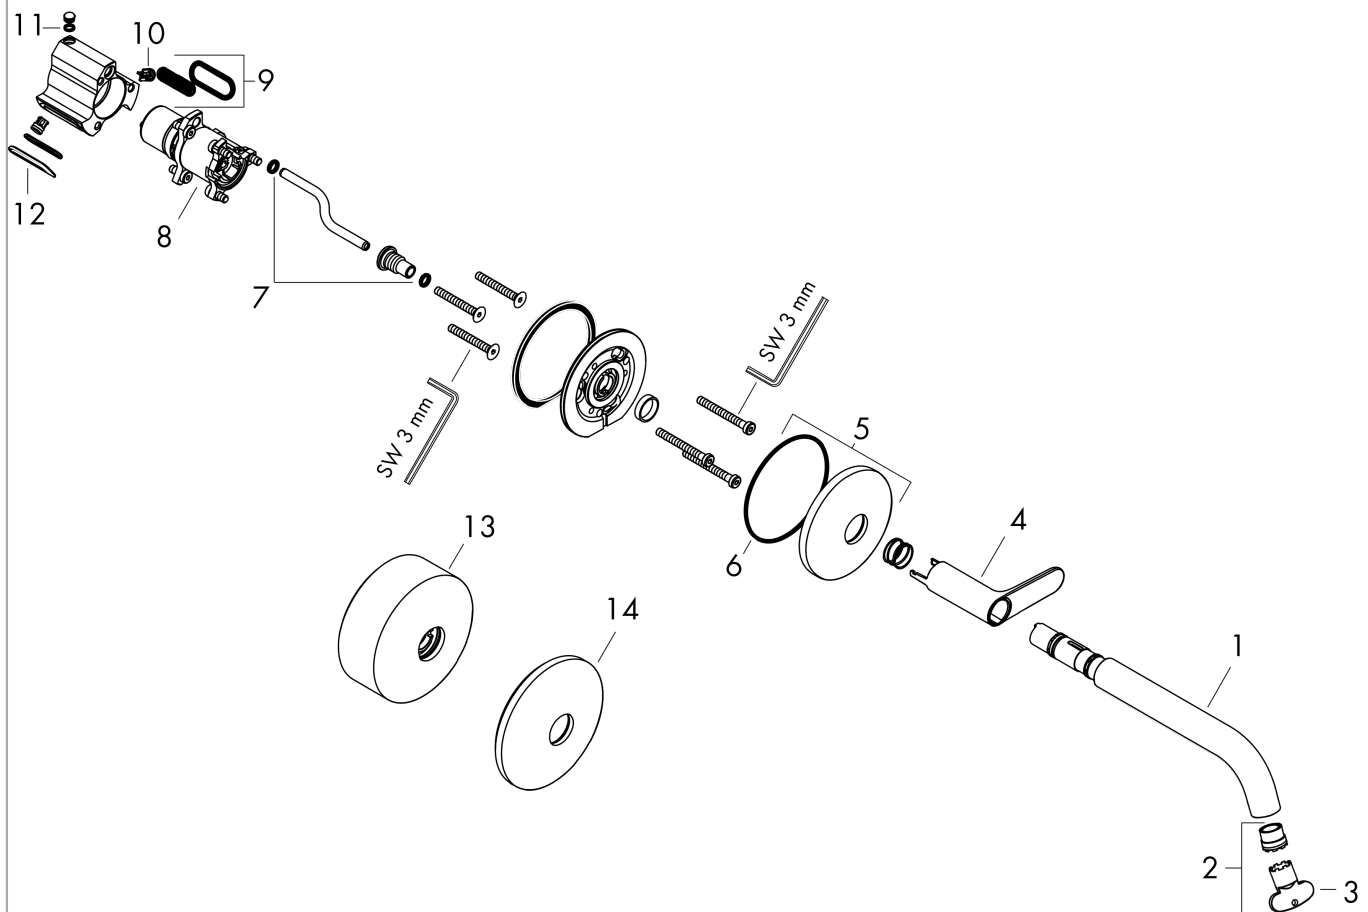

AXOR One

Waschtischmischer Unterputz für Wandmontage Select mit Auslauf 220 mm

Oberfläche: **Brushed Brass** Artikelnummer: **48112950**

Beschreibung

Merkmale

- besteht aus: Waschtischmischer Unterputz für Wandmontage, Ablaufgarnitur
- Ausladung: 220 mm
- Griffvariante: Select
- Strahlart: Normalstrahl
- Maximale Durchflussmenge bei 3 bar: 5 l/min
- Select Kartusche mit Temperaturverstellung
- unverschliessbare Ablaufgarnitur
- Geräuschgruppe: I
- Durchflussklasse: O
- PA-IX 38033/IO

Waschtischmischer Unterputz für Wandmontage Select mit Auslauf 220 mm

Oberfläche: **Brushed Brass** Artikelnummer: **48112950**

Durchflussdiagramm

AXOR One

Waschtischmischer Unterputz für Wandmontage Select mit Auslauf 220 mm

Oberfläche: **Brushed Brass** Artikelnummer: **48112950**

Explosionszeichnung

Baujahr: >06/21

AXOR One

Waschtischmischer Unterputz für Wandmontage Select mit Auslauf 220 mm

Oberfläche: **Brushed Brass** Artikelnummer: **48112950**

Ersatzteilliste

Baujahr: >06/21

Pos.	Beschreibung	Artikelnummer	Preis	VE
1	Auslauf kpl.	94313950	192.40 CHF	1
2	Luftsprudler kpl.	93118000	23.05 CHF	1
3	Montageschlüssel	98987000	8.65 CHF	1
4	Griff	94314950	192.40 CHF	1
5	Rosette Ø 80 mm	94315950	-	1
6	O-Ring 72x2	98395000	3.25 CHF	1
7	O-Ring 6x2	98458000	3.25 CHF	1
8	Kartusche kpl.	94317000	339.45 CHF	1
9	Schmutzfangsieb	94316000	28.95 CHF	1
10	Rückflußverhinderer	93250000	14.25 CHF	1
11	O-Ring 4x1,5	93463000	3.25 CHF	1
12	O-Ring 25x2,5	92146000	8.65 CHF	1
13	Rosette Höhe = 36 mm (bei geringer Einbautiefe)	13610950	56.20 CHF	1
14	Rosette Ø 90 mm	13611950	56.20 CHF	1
a	Grundkörper	13625180	-	1