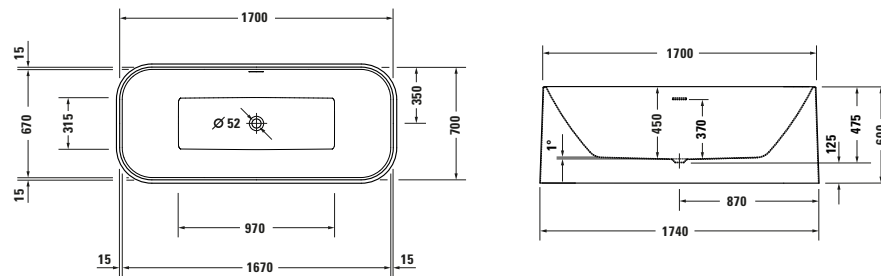

DuraFoga # 70057300000000

Badewanne

Basis Angaben

Langbezeichnung	Duravit DuraFoga Badewanne 1700x700 mm Weiß, Freistehend, Material: Sanitäracryl, Rechteckig, Anzahl Rückenschrägen: 2, Position Ablauf: Mitte, Überlauf – 70057300000000
-----------------	---

Vermaßung

Breite / Länge	1700 mm
Tiefe / Breite	700 mm
Höhe	475 mm
Min. Höhe mit Füßen	600 mm
Höhe mit Wannenträger	0 mm

Logistik

Artikelgewicht	51 kg
----------------	-------

Spezifikationen

Montage

Einbauart	Freistehend
Position Rückenschräge	Links / Rechts
Nutzinhalt	271 l

Ablauf

Push-Open Ablaufventil	✓
------------------------	---

Features

Füße höhenverstellbar	✓
-----------------------	---

Beschreibungstexte

Ausschreibungstext	Duravit DuraFoga Badewanne Weiß 1700x700 mm, Form: Rechteckig, Sanitäracryl, Einbauart: Freistehend, Anzahl Rückenschrägen: 2, Position Rückenschräge: Links, Rechts, Push-Open Ablaufventil, Überlauf, Überlaufart: Überlaufschlitz, Position Überlauf: Mitte, Position Ablauf: Mitte, Weiß, Inkl. Fußgestell, Inkl. Ab- / Überlaufgarnitur, Inkl. Wannerverkleidung, CE-Kennzeichen-1: EN 14516, EAN Nr.: 4067116007589, Artikelgewicht: 51 kg, Nutzinhalt: 271 l, Innentiefe: 450 mm, Abmessungen (Breite / Länge x Tiefe / Breite x Höhe): 1700 x 700 x 475 mm, Artikel Nr.: 70057300000000
--------------------	---