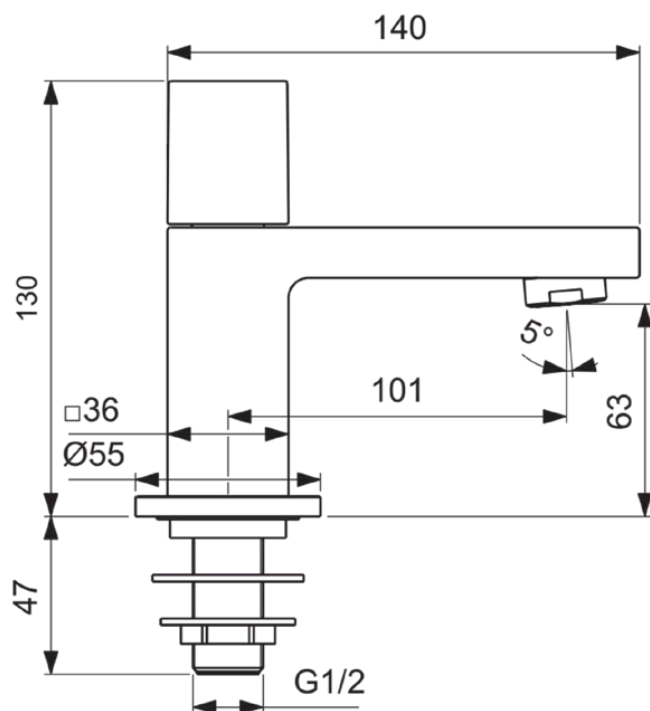

## BD521AA

EXTRA | Standventil 55x149.5x130 mm, 101 mm vertikaler Abstand bis Mitte Auslauf in chrom, 5 l/min (3 bar), ohne Ablaufgarnitur | Durchflussbegrenzer, SmartShine Oberfläche

### Allgemeine Informationen

Produktkategorie:	Waschtischarmaturen
Produktart:	Standventil
Marke:	Ideal Standard
Kollektion:	EXTRA
Designer:	Palomba Serafini Associati
Colour:	AA - Chrom
Oberflächenbeschaffenheit:	glänzend
Höhe (mm):	130
Breite (mm):	55
Ausladung (mm):	149.5
Befestigungsart:	Schaftverschraubung
Nettogewicht (kg):	1.04
EAN Code:	3800861111474