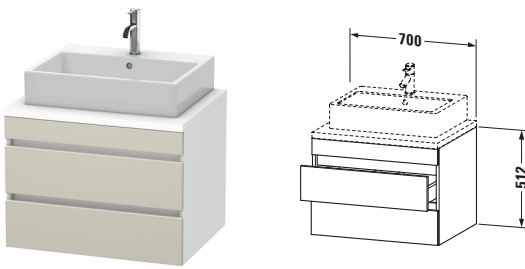

Konsolenwaschtischunterbau wandhängend

Basis Angaben	
Langbezeichnung	Duravit DuraStyle Konsolenwaschtischunterbau wandhängend, Taupe Matt, Rechteckig, Anzahl Schubkästen: 2 – DS531609118

Spezifikationen	
Anzahl Schubkästen	2
Für Anzahl Waschtische	1
Montagegrad	Montiert
Waschplatz	
Position Becken	Mitte
Montage	
Montageart	Konsolenmontage / Wandhängend / Wandmontage
Farbe	
Farbwert	Taupe
Glanzgrad	Matt
Front	
Farbwert Front	Taupe
Glanzgrad Front	Matt
Korpus	
Glanzgrad Korpus	Matt
Material Korpus	Hochverdichtete Dreischicht-Holzspanplatte
Oberfläche Korpus	Dekor
Griff	
Ausführung Griff	Grifflos

Features	
Inneneinteilung	Optional
Selbsteinzug mit Dämpfung	✓
Siphonausschnitt	✓
Schürze	✓

Lieferumfang	
Montage	
Inkl. Befestigungsmaterial	✓
Technische Dokumentation	
Inkl. Montageanleitung	digital und gedruckt

Logistik	
Artikelgewicht	23,6 kg
Verkaufsverpackung	
Art Verkaufsverpackung	Karton
Menge / Verkaufsverpackung	1 Stk.
Ab Werk verpackt	✓
Breite Verkaufsverpackung inkl. Artikel	721 mm
Höhe Verkaufsverpackung inkl. Artikel	760 mm
Tiefe Verkaufsverpackung inkl. Artikel	625 mm
Gewicht Verkaufsverpackung inkl. Artikel	30 kg
Anzahl Packstücke	1

Vermaßung	
Breite / Länge	700 mm
Höhe	512 mm
Tiefe / Breite	548 mm
Min. Wandabstand	20 mm

Passende Produkte	
Passende Artikel	
	Raumsparsiphon # 005076 Universal
	Inneneinteilung # UV9846 Universal
Notwendige Artikel	
	Konsole # DS103C DuraStyle
	Konsole # DS107C DuraStyle
	Konsole # DS102C DuraStyle
	Konsole # DS106C DuraStyle