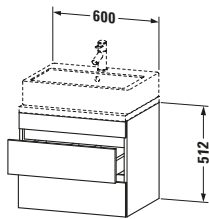

Konsolenwaschtischunterbau wandhängend

Basis Angaben	
Langbezeichnung	Duravit DuraStyle Konsolenwaschtischunterbau wandhängend, Nussbaum Matt, Rechteckig, Anzahl Schubkästen: 2 – DS530507979

Spezifikationen	
Anzahl Schubkästen	2
Für Anzahl Waschtische	1
Compact	✓
Montagegrad	Montiert
Waschplatz	
Position Becken	Mitte
Montage	
Montageart	Konsolenmontage / Wandhängend / Wandmontage
Farbe	
Farbwert	Nussbaum
Glanzgrad	Matt
Front	
Farbwert Front	Nussbaum
Glanzgrad Front	Matt
Korpus	
Glanzgrad Korpus	Matt
Material Korpus	Hochverdichtete Dreischicht-Holzspanplatte
Oberfläche Korpus	Dekor
Griff	
Ausführung Griff	Grifflos

Features	
Inneneinteilung	Optional
Selbsteinzug mit Dämpfung	✓
Siphonausschnitt	✓
Schürze	✓

Lieferumfang	
Montage	
Inkl. Befestigungsmaterial	✓
Technische Dokumentation	
Inkl. Montageanleitung	digital und gedruckt

Logistik	
Artikelgewicht	20,6 kg
Verkaufsverpackung	
Art Verkaufsverpackung	Karton
Menge / Verkaufsverpackung	1 Stk.
Ab Werk verpackt	✓
Breite Verkaufsverpackung inkl. Artikel	620 mm
Höhe Verkaufsverpackung inkl. Artikel	700 mm
Tiefe Verkaufsverpackung inkl. Artikel	550 mm
Gewicht Verkaufsverpackung inkl. Artikel	24 kg
Anzahl Packstücke	1

Vermaßung	
Breite / Länge	600 mm
Höhe	512 mm
Tiefe / Breite	478 mm
Min. Wandabstand	20 mm

Passende Produkte	
Passende Artikel	
	Raumsparsiphon # 005076 Universal
	Inneneinteilung # UV9846 Universal
Notwendige Artikel	
	Konsole # DS101C DuraStyle
	Konsole # DS105C DuraStyle
	Konsole # DS100C DuraStyle
	Konsole # DS104C DuraStyle