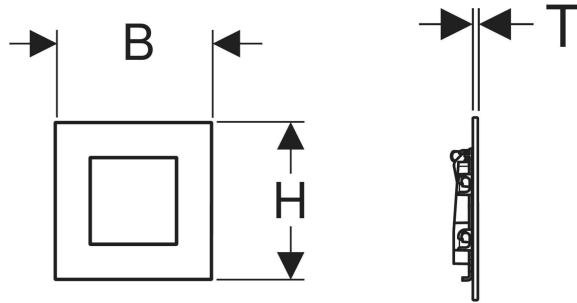

Geberit Typ 40 Betätigungsplatte, eckig, für Urinalsteuerung mit pneumatischer Spülauslösung

TECHNISCHE DATEN

Tastenform eckig

Art.-Nr.	Farbe / Oberfläche	B cm	H cm	T cm	VEI St.
246.119.SJ.1	schwarz	12.5	12.5	0.4	1