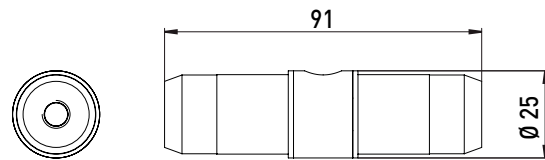

## PRODUKTINFORMATION

Verbindung, gerade chrom

Art.-Nr.3587 001 02