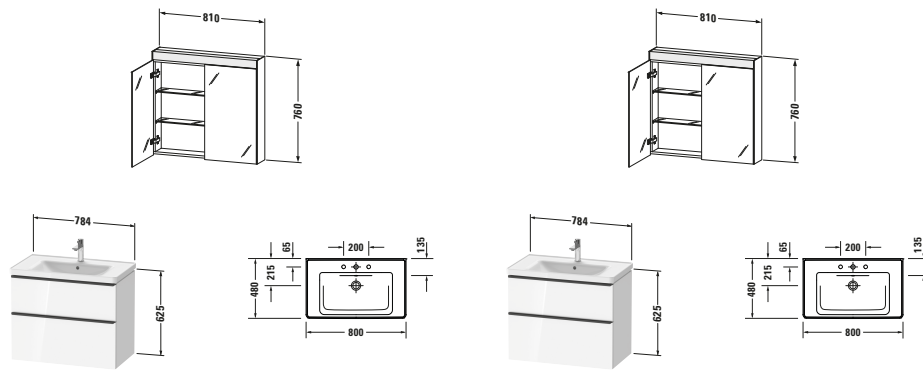

Möbelwaschtisch mit Waschtischunterbau und Spiegelschrank

Basis Angaben		Spezifikationen		Spezifikationen	
Langbezeichnung	Duravit D-Neo Möbelwaschtisch mit Waschtischunterbau und Spiegelschrank, Weiß, Rechteckig – DE011601818	Waschtischunterbau		Spiegel/Spiegelschrank	
		Anzahl Auszüge	1	Schutzart	IP44
		Anzahl Schubkasten	1	Leuchtmittel	LED
		Türanschlag Waschtischunterbau	n/a	Anzahl Leuchtmittel	1
		Montageart Waschtischunterbau	Montage unter Waschtisch Wandhängend Wandmontage	Position Beleuchtung	Oben
		Für Anzahl Waschtische	1	Betätigung Beleuchtung	Schalter
		Compact Waschtischunterbau	Nein	Position Betätigung Beleuchtung	Innen Unten Rechts
		Montagegrad	Montiert	Position indirekte Beleuchtung	n/a
		Keramik		Anzahl Steckdosen	1
		Anzahl Waschplätze	1	Position Steckdose	Innen Rechts
		Anzahl Becken	1	Leistung Leuchtmittel	13 W
		Position Becken	Mitte	Spiegeflächen	Türe(n) beidseitig
		Anzahl Hahnlöcher pro Waschplatz	1	Min. Lichttemperatur	4000 K
		Griff		Max. Lichttemperatur	4000 K
		Ausführung Griff	Griff	Lichtfarbe	Neutralweiß
		Anzahl Griffe	2	Leuchtmittel Lebensdauer	> 30000 h
		Farbwert Griff	Diamantschwarz	Farbe Korpus Spiegel / Spiegelschrank	Weiß
				Material Korpus Spiegel / Spiegelschrank	Glas Hochverdichtete Dreischicht-Holzspanplatte
				Oberfläche Korpus Spiegel / Spiegelschrank	Glas
				Anzahl Türen Spiegel / Spiegelschrank	2
				Türanschlag Spiegel / Spiegelschrank	Links Rechts
				Einbauart Spiegel / Spiegelschrank	Vorwand Einbau
				Anzahl Glasfachböden Spiegel / Spiegelschrank	2
				Leuchtmittel	
				Energieeffizienzklasse	D

Vermaßung	
Breite / Länge	800 mm
Höhe	2000 mm
Tiefe / Breite	480 mm
Set Attribute	
Breite / Länge Keramik	800 mm
Höhe Keramik	165 mm
Tiefe / Breite Keramik	480 mm
Breite / Länge Waschtischunterbau	784 mm
Höhe Waschtischunterbau	625 mm
Tiefe / Breite Waschtischunterbau	452 mm
Breite / Länge Spiegel / Spiegelschrank	810 mm
Höhe Spiegel / Spiegelschrank	760 mm
Tiefe / Breite Spiegel / Spiegelschrank	148 mm