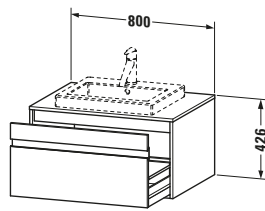

Konsolenwaschtischunterbau wandhängend

Basis Angaben	
Langbezeichnung	Duravit Ketho Konsolenwaschtischunterbau wandhängend, Leinen Matt, Rechteckig, Anzahl Ausschnitte: 1, Anzahl Auszüge: 1 – KT679407575

Spezifikationen	
Anzahl Ausschnitte	1
Anzahl Auszüge	1
Für Anzahl Waschtische	1
Montagegrad	Montiert

Waschplatz	
Position Becken	Mitte

Montage	
Montageart	Wandhängend / Wandmontage

Farbe	
Farbwert	Leinen
Glanzgrad	Matt

Front	
Farbwert Front	Leinen
Glanzgrad Front	Matt

Korpus	
Glanzgrad Korpus	Matt
Material Korpus	Hochverdichtete Dreischicht-Holzspanplatte
Oberfläche Korpus	Dekor

Konsole	
Farbwert Konsole	Leinen
Glanzgrad Konsole	Matt
Material Konsole	Hochverdichtete Dreischicht-Holzspanplatte
Oberfläche Konsole	Dekor

Griff	
Ausführung Griff	Griffleiste
Anzahl Griffe	1
Farbwert Griff	Silber

Features	
Selbsteinzug mit Dämpfung	✓
Hahnlochbohrungen möglich	✓

Lieferumfang	
Inkl. Konsolenplatte	✓

Montage	
Inkl. Befestigungsmaterial	✓

Technische Dokumentation	
Inkl. Montageanleitung	digital und gedruckt

Logistik	
Artikelgewicht	32 kg

Verkaufsverpackung	
Art Verkaufsverpackung	Karton
Menge / Verkaufsverpackung	1 Stk.
Ab Werk verpackt	✓
Breite Verkaufsverpackung inkl. Artikel	620 mm
Höhe Verkaufsverpackung inkl. Artikel	860 mm
Tiefe Verkaufsverpackung inkl. Artikel	555 mm
Gewicht Verkaufsverpackung inkl. Artikel	36 kg
Anzahl Packstücke	1

Vermaßung	
Breite / Länge	800 mm
Höhe	426 mm
Tiefe / Breite	550 mm
Min. Wandabstand	0 mm

Passende Produkte

Passende Artikel	
	Raumsparsiphon # 005076 Universal

Notwendige Artikel	
	Raumsparsiphon # 005076 Universal