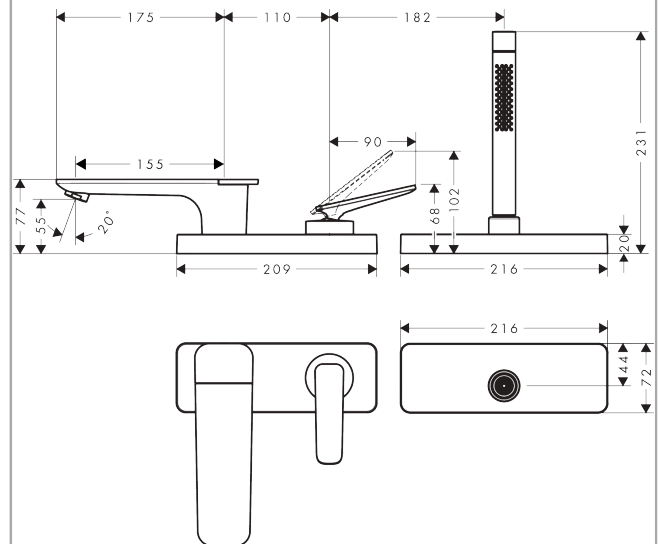

AXOR Citterio C
3-Loch Einhebel-Wannenrandmischer mit sBox - Cubic cut
 Oberfläche: **Matt Black** Artikelnummer: **49431670**

Beschreibung

Merkmale

- besteht aus: Einhebel-Wannenrandarmatur, Stabhandbrause, Brausenhalter
- Ausladung: 155 mm
- Strahlart Armatur: Normalstrahl
- Strahlart Handbrause: Rain, MonoRain
- Maximale Ausziehlänge Handbrause: 1,45 m
- sBox für eine leise, leichtgängige und geschützte Schlauchführung
- Maximale Durchflussmenge bei 3 bar: 20 l/min
- Durchfluss für Wanneneinlauf bei 3 bar: 20 l/min
- Durchfluss für Handbrause bei 3 bar: 10,6 l/min
- Keramikmischsystem
- Temperaturbegrenzung einstellbar
- Rückflussverhinderer
- Geräuschgruppe: II
- Anschlussart: Grundkörper
- Wannenrandmontage
- Durchflussklasse: D
- P-IX 10252/IIDD

Artikeldetails

Preis exkl. MwSt.

2079.00 CHF

Technologie

Produktabbildung

Maßzeichnung

AXOR Citterio C
3-Loch Einhebel-Wannenrandmischer mit sBox - Cubic cut
 Oberfläche: **Matt Black** Artikelnummer: **49431670**

Durchflussdiagramm