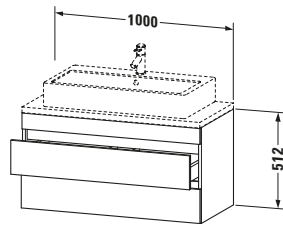

Konsolenwaschtischunterbau wandhängend

Basis Angaben	
Langbezeichnung	Duravit DuraStyle Konsolenwaschtischunterbau wandhängend, Betongrau Matt, Rechteckig, Anzahl Schubkästen: 2 – DS530900718

Lieferumfang	
Montage	
Inkl. Befestigungsmaterial	✓
Technische Dokumentation	
Inkl. Montageanleitung	digital und gedruckt

Passende Produkte	
Passende Artikel	
	Raumsparsiphon # 005076 Universal
	Inneneinteilung # UV9846 Universal

Spezifikationen	
Anzahl Schubkästen	2
Für Anzahl Waschtische	1
Compact	✓
Montagegrad	Montiert

Logistik	
Artikelgewicht	24,3 kg
Verkaufsverpackung	
Art Verkaufsverpackung	Karton
Menge / Verkaufsverpackung	1 Stk.
Ab Werk verpackt	✓
Breite Verkaufsverpackung inkl. Artikel	615 mm
Höhe Verkaufsverpackung inkl. Artikel	1060 mm
Tiefe Verkaufsverpackung inkl. Artikel	550 mm
Gewicht Verkaufsverpackung inkl. Artikel	28,1 kg
Anzahl Packstücke	1

Notwendige Artikel	
	Konsole # DS101C DuraStyle
	Konsole # DS105C DuraStyle
	Konsole # DS100C DuraStyle
	Konsole # DS104C DuraStyle

Waschplatz	
Position Becken	Mitte

Montage	
Montageart	Konsolenmontage / Wandhängend / Wandmontage

Farbe	
Farbwert	Betongrau
Glanzgrad	Matt

Front	
Farbwert Front	Betongrau
Glanzgrad Front	Matt

Korpus	
Glanzgrad Korpus	Matt
Material Korpus	Hochverdichtete Dreischicht-Holzspanplatte
Oberfläche Korpus	Dekor
Griff	
Ausführung Griff	Grifflos

Vermaßung	
Breite / Länge	1000 mm
Höhe	512 mm
Tiefe / Breite	478 mm
Min. Wandabstand	20 mm

Features	
Inneneinteilung	Optional
Selbsteinzug mit Dämpfung	✓
Siphonausschnitt	✓
Schürze	✓

Weitere Informationen finden Sie hier

<https://pro.duravit.de/p/DS530900718>