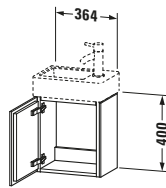

L-Cube # LC6293R3030

Design by Christian Werner

Waschtischunterbau wandhängend

Basis Angaben	
Langbezeichnung	Duravit L-Cube Waschtischunterbau wandhängend, Eiche Natur Matt, Rechteckig, Anzahl Türen: 1 - LC6293R3030

Spezifikationen	
Tür	
Anzahl Türen	1
Türanschlag	Rechts
Für Anzahl Waschtische	1
Montagegrad	Montiert
Waschplatz	
Position Becken	Mitte
Montage	
Montageart	Montage unter Waschtisch / Wandhängend / Wandmontage
Farbe	
Farbwert	Eiche Natur
Glanzgrad	Matt
Front	
Farbwert Front	Eiche Natur
Glanzgrad Front	Matt
Korpus	
Glanzgrad Korpus	Matt
Material Korpus	Hochverdichtete Dreischicht-Holzspanplatte
Oberfläche Korpus	Dekor
Griff	
Ausführung Griff	Grifflos

Features	
Automatiktürscharnier mit Dämpfung	✓

Lieferumfang	
Montage	
Inkl. Befestigungsmaterial	✓
Technische Dokumentation	
Inkl. Montageanleitung	digital und gedruckt

Logistik	
Artikelgewicht	11 kg
Verkaufsverpackung	
Art Verkaufsverpackung	Karton
Menge / Verkaufsverpackung	1 Stk.
Ab Werk verpackt	✓
Breite Verkaufsverpackung inkl. Artikel	364 mm
Höhe Verkaufsverpackung inkl. Artikel	241 mm
Tiefe Verkaufsverpackung inkl. Artikel	400 mm
Gewicht Verkaufsverpackung inkl. Artikel	13 kg
Anzahl Packstücke	1

Vermaßung	
Breite / Länge	364 mm
Höhe	400 mm
Tiefe / Breite	241 mm
Min. Wandabstand	50 mm

Passende Produkte	
Passende Artikel	
	Raumsparsiphon # 005076 Universal
	Handwaschbecken # 072438 Vero Air
Notwendige Artikel	
	Handwaschbecken # 072438 Vero Air

Weitere Informationen finden Sie hier

<https://pro.duravit.de/p/LC6293R3030>