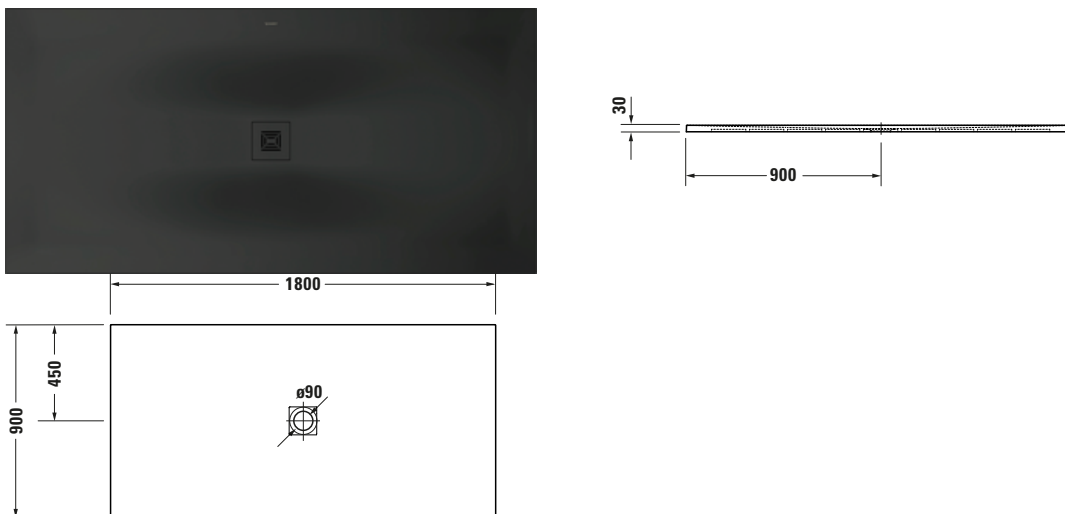

Duschwanne

Basis Angaben	
Langbezeichnung	Duravit Sustano Duschwanne 1800x900 mm Dunkelgrau Matt, Bodenbündig, Halbeinbau, Aufgesetzt, Material: Verbundwerkstoff, DuroCast Nature, Rechteckig – 720289650000000

Vermaung	
Breite / Lnge	1800 mm
Tiefe / Breite	900 mm
Min. Hhe mit Fen	0 mm
Max. Hhe mit Fen	0 mm
Hhe mit Wannentrger	0 mm
Geflle zum Ablauf	1°
Durchmesser Ablaufloch	90 mm

Beschreibungstexte	
Ausschreibungstext	Duravit Sustano Duschwanne Dunkelgrau Matt, Form: Rechteckig, Verbundwerkstoff, DuroCast Nature, Einbauart: Bodenbndig, Halbeinbau, Aufgesetzt, Position Ablauf: Mitte, Rutschfestigkeitsklasse: A, CE-Kennzeichen-1: EN 14527, EAN Nr.: 4063382919175, Artikelgewicht: 26,5 kg, Abmessungen (Breite / Lnge x Tiefe / Breite x Hhe): 1800 x 900 x 30 mm, Artikel Nr.: 720289650000000, Passende Artikel: Duschwannenablauf, Abdicht-Set, Wandprofil; Artikel Nr.: 791291, 791290, 792803, 790126, 791292

Spezifikationen	
Form	Rechteckig
Rutschfestigkeitsklasse	A
Farbe	
Farbwert	Dunkelgrau
Glanzgrad	Matt
Material	
Material	Verbundwerkstoff
Materialart	DuroCast Nature
Montage	
Einbauart	Bodenbndig / Halbeinbau / Aufgesetzt
Ablauf	
Position Ablauf	Mitte

Logistik	
Artikelgewicht	26,5 kg

Passende Produkte	
Passende Artikel	
	Duschwannenablauf # 791291 Sustano
	Duschwannenablauf # 791290 Sustano
	Abdicht-Set # 792803000000000 Universal
	Wandprofil # 790126000000000 Universal