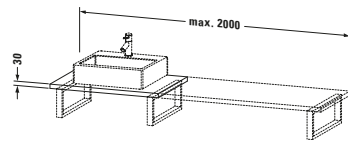

L-Cube # LC106C04040

Design by Christian Werner

Konsole

Basis Angaben	
Langbezeichnung	Duravit L-Cube Konsole, Schwarz Hochglanz, Rechteckig, Anzahl Ausschnitte: 1 – LC106C04040
Artikel Nr.	LC106C04040

Spezifikationen	
Anzahl Ausschnitte	1
Oberfläche	Lack
Oberflächenbehandlung	Lackiert

Montage	
Montageart	Wandmontage
Einbauart	Vorwand

Farbe	
Farbwert	Schwarz
Glanzgrad	Hochglanz

Material	
Material	Hochverdichtete MDF-Platte

Waschplatz	
Position Becken	Links / Rechts / Mitte
Anzahl Waschplätze	1

Features	
Hahnlochbohrungen möglich	✓

Lieferumfang	
Technische Dokumentation	
Inkl. Montageanleitung	digital und gedruckt

Logistik	
Artikelgewicht	16,5 kg
Verkaufsverpackung	
Art Verkaufsverpackung	Karton
Menge / Verkaufsverpackung	1 Stk.
Ab Werk verpackt	✓
Breite Verkaufsverpackung inkl. Artikel	615 mm
Höhe Verkaufsverpackung inkl. Artikel	2080 mm
Tiefe Verkaufsverpackung inkl. Artikel	140 mm
Gewicht Verkaufsverpackung inkl. Artikel	20,5 kg
Anzahl Packstücke	1

Vermaßung	
Breite / Länge	800 mm
Min. Variable Breite / Länge	800 mm
Max. Variable Breite / Länge	2000 mm
Höhe	30 mm
Tiefe / Breite	550 mm