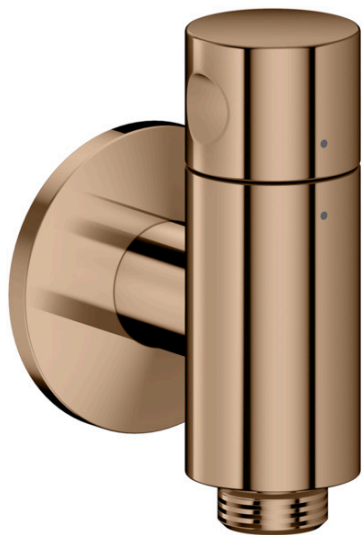

AXOR One

Wandanschluss Stop mit Absperrventil

Oberfläche: **Polished Red Gold** Artikelnummer: **48781300**

Beschreibung

Merkmale

- Anschlussart: DN15
- Schlauchanschluss DN15
- mit Rückflussverhinderer
- maximale Durchflussmenge bei 3 bar: 21,8 l/min

Produktabbildung