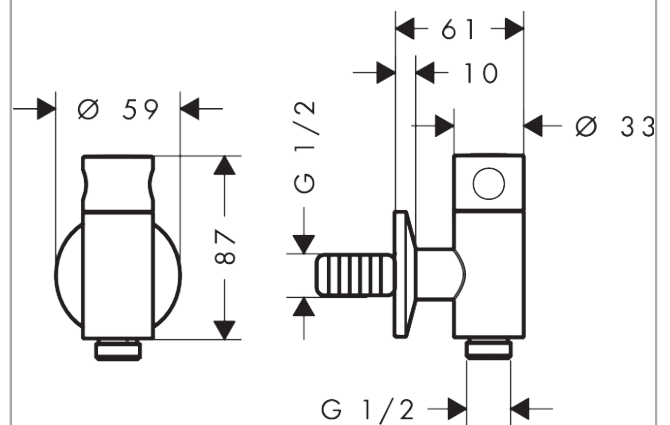

AXOR One

Wandanschluss Stop mit Absperrventil

Oberfläche: **Polished Red Gold** Artikelnummer: **48781300**

Beschreibung

Merkmale

- Anschlussart: DN15
- Schlauchanschluss DN15
- mit Rückflussverhinderer
- maximale Durchflussmenge bei 3 bar: 21,8 l/min

Produktabbildung

Maßzeichnung

Durchflussdiagramm