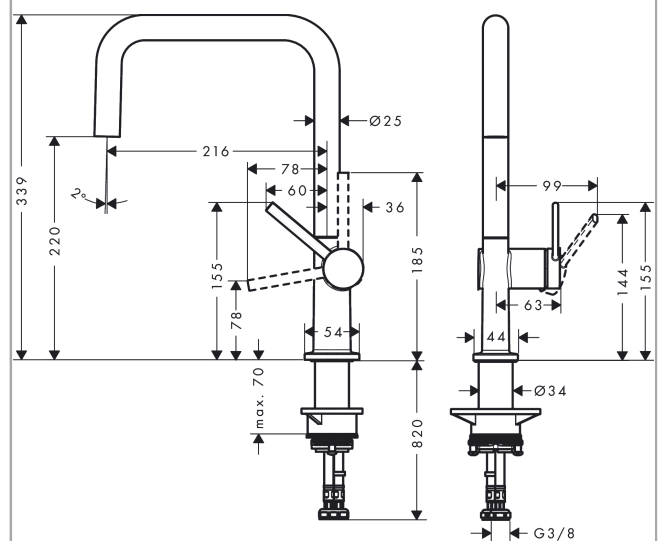

Talis M54

Einhebel-Küchenmischer U 220, 1jet

Oberfläche: **Matt Black** Artikelnummer: **72806670**

Beschreibung

Merkmale

- ComfortZone 220
- Schwenkbereich einstellbar in 4 Stufen auf 60°, 110°, 150° oder 360°
- Laminarstrahl
- Maximale Durchflussmenge bei 3 bar: 9 l/min
- Keramikmischsystem
- G 3/8-Anschlusschläuche
- Temperaturbegrenzung einstellbar
- Geräuschgruppe: I
- Durchflussklasse: O
- Hahnlochbohrung mit 35 mm erforderlich
- SVGW_2004-6938
- P-IX 29739/IO

Talis M54

Einhebel-Küchenmischer U 220, 1jet

Oberfläche: **Matt Black** Artikelnummer: **72806670**

Durchflussdiagramm

Talis M54

Einhebel-Küchenmischer U 220, 1jet

Oberfläche: **Matt Black** Artikelnummer: 72806670

Explosionszeichnung

Baujahr: >04/21

Talis M54

Einhebel-Küchenmischer U 220, 1jet

Oberfläche: **Matt Black** Artikelnummer: **72806670**

Ersatzteilliste

Baujahr: >04/21

Pos.	Beschreibung	Artikelnummer	Preis	VE
1	Auslauf kpl.	93756670	249.70 CHF	1
2	Schraube	94319000	18.80 CHF	1
3	Strahlformer	93748000	23.05 CHF	1
4	Serviceschlüssel	93750000	8.65 CHF	1
5	O-Ring 14x2,5	98189000	3.25 CHF	1
6	Axialring	97558000	3.25 CHF	1
7	Griff	93736670	55.45 CHF	1
8	Madenschraube M5x5	98446000	3.25 CHF	1
9	Griffstopfen	93735610	8.65 CHF	1
10	Kappe	93737670	55.45 CHF	1
11	Mutter	93738000	45.85 CHF	1
12	Kartusche kpl.	93760000	88.55 CHF	1
13	O-Ring 36x3	98052000	3.25 CHF	1
14	Befestigungsteil	97523000	5.40 CHF	1
15	Schaftbefestigung kpl. (Ø 34)	95049000	14.25 CHF	1
16	Gleitring	97548000	3.25 CHF	1
17	Anschlussschlauch 900 mm M8x0,75 G3/8	93746000	36.95 CHF	1
18	O-Ring 6,6x1,6	93019000	3.25 CHF	1