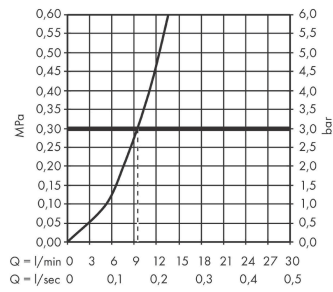

Talis M54

Einhebel-Küchenmischer U 220, 1jet

Oberfläche: **Matt Black** Artikelnummer: **72806670**

Durchflussdiagramm