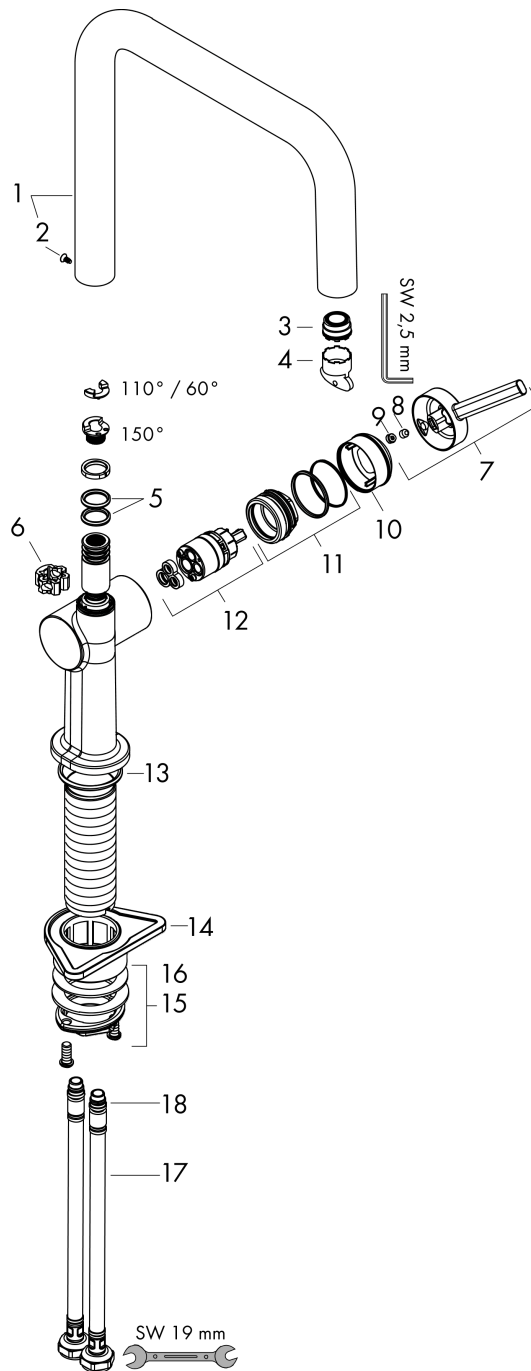

Talis M54

Einhebel-Küchenmischer U 220, 1jet

Oberfläche: **Matt Black** Artikelnummer: **72806670**

Beschreibung

Merkmale

- ComfortZone 220
- Schwenkbereich einstellbar in 4 Stufen auf 60°, 110°, 150° oder 360°
- Laminarstrahl
- Maximale Durchflussmenge bei 3 bar: 9 l/min
- Keramikmischsystem
- G 3/8-Anschlusschläuche
- Temperaturbegrenzung einstellbar
- Geräuschgruppe: I
- Durchflussklasse: O
- Hahnlochbohrung mit 35 mm erforderlich
- SVGW_2004-6938
- P-IX 29739/IO

Talis M54

Einhebel-Küchenmischer U 220, 1jet

Oberfläche: **Matt Black** Artikelnummer: **72806670**

Durchflussdiagramm

Talis M54

Einhebel-Küchenmischer U 220, 1jet

Oberfläche: **Matt Black** Artikelnummer: 72806670

Explosionszeichnung

Baujahr: >04/21

Talis M54

Einhebel-Küchenmischer U 220, 1jet

Oberfläche: **Matt Black** Artikelnummer: **72806670**

Ersatzteilliste

Baujahr: >04/21

Pos.	Beschreibung	Artikelnummer	Preis	VE
1	Auslauf kpl.	93756670	249.70 CHF	1
2	Schraube	94319000	18.80 CHF	1
3	Strahlformer	93748000	23.05 CHF	1
4	Serviceschlüssel	93750000	8.65 CHF	1
5	O-Ring 14x2,5	98189000	3.25 CHF	1
6	Axialring	97558000	3.25 CHF	1
7	Griff	93736670	55.45 CHF	1
8	Madenschraube M5x5	98446000	3.25 CHF	1
9	Griffstopfen	93735610	8.65 CHF	1
10	Kappe	93737670	55.45 CHF	1
11	Mutter	93738000	45.85 CHF	1
12	Kartusche kpl.	93760000	88.55 CHF	1
13	O-Ring 36x3	98052000	3.25 CHF	1
14	Befestigungsteil	97523000	5.40 CHF	1
15	Schaftbefestigung kpl. (Ø 34)	95049000	14.25 CHF	1
16	Gleitring	97548000	3.25 CHF	1
17	Anschlussschlauch 900 mm M8x0,75 G3/8	93746000	36.95 CHF	1
18	O-Ring 6,6x1,6	93019000	3.25 CHF	1