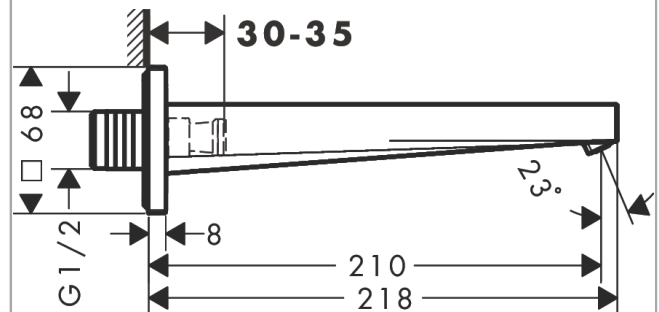

Maßzeichnung