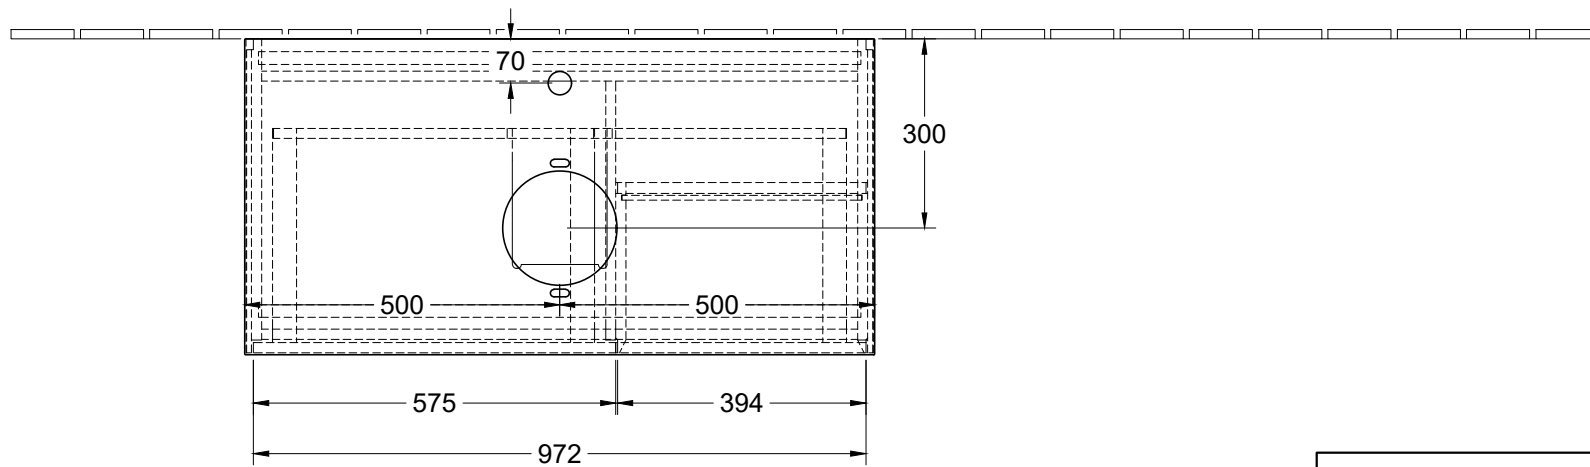

N L 220 - 240 V

Finion G78ZYXX		 <b>Villeroy &amp; Boch</b> 1748
V01 / 28.02.2019	1:12	