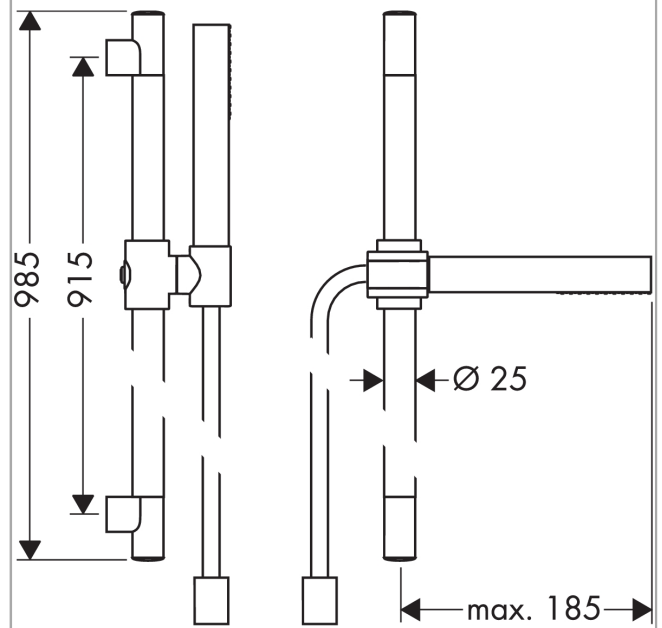

AXOR Starck
Brausenset 0,90 m mit Stabhandbrause 1jet
 Oberfläche: **Brushed Brass** Artikelnummer: **27983950**

Beschreibung

Merkmale

- besteht aus: Stabhandbrause, Brausestange, Brausenschlauch, Handbrausehalterung
- Brausekopfgröße: 68 x 24 mm
- Strahlart: Rain
- Maximale Durchflussmenge bei 3 bar: 8 l/min
- Mindestfließdruck: 1 bar
- Wandbefestigung: Schraubbefestigung
- Wandstützen aus Kunststoff
- Profil Brausestange: rund
- Brausestangendurchmesser: 25 mm
- Bohrabstand: 915 mm
- Brauseschlauch mit beidseitig zylindrischer Mutter
- brauseseitiger Drehwirbel gegen lästiges Verdrehen des Brauseschlauches

Artikeldetails

TEAM-Nr. 758472.237
 Preis exkl. MwSt. 604.00 CHF

Technologie

Produktabbildung

Maßzeichnung

AXOR Starck
Brausenset 0,90 m mit Stabhandbrause 1jet
 Oberfläche: **Brushed Brass** Artikelnummer: **27983950**

Durchflussdiagramm

AXOR Starck
Brausenset 0,90 m mit Stabhandbrause 1jet
 Oberfläche: **Brushed Brass** Artikelnummer: **27983950**

Einbaubeispiel