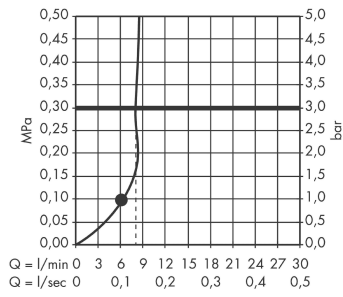

AXOR Starck
Brausenset 0,90 m mit Stabhandbrause 1jet
 Oberfläche: **Brushed Brass** Artikelnummer: **27983950**

Beschreibung

Merkmale

- besteht aus: Stabhandbrause, Brausestange, Brausenschlauch, Handbrausehalterung
- Brausekopfgröße: 68 x 24 mm
- Strahlart: Rain
- Maximale Durchflussmenge bei 3 bar: 8 l/min
- Mindestfließdruck: 1 bar
- Wandbefestigung: Schraubbefestigung
- Wandstützen aus Kunststoff
- Profil Brausestange: rund
- Brausestangendurchmesser: 25 mm
- Bohrabstand: 915 mm
- Brauseschlauch mit beidseitig zylindrischer Mutter
- brauseseitiger Drehwirbel gegen lästiges Verdrehen des Brauseschlauches

Artikeldetails

TEAM-Nr. 758472.237
 Preis exkl. MwSt. 604.00 CHF

Technologie

Produktabbildung

Maßzeichnung

AXOR Starck
Brausenset 0,90 m mit Stabhandbrause 1jet
 Oberfläche: **Brushed Brass** Artikelnummer: **27983950**

Durchflussdiagramm

AXOR Starck
Brausenset 0,90 m mit Stabhandbrause 1jet
 Oberfläche: **Brushed Brass** Artikelnummer: **27983950**

Einbaubeispiel