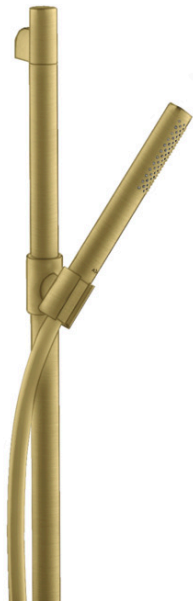

AXOR Starck
Brausenset 0,90 m mit Stabhandbrause 1jet
 Oberfläche: **Brushed Brass** Artikelnummer: **27983950**

Beschreibung

Merkmale

- besteht aus: Stabhandbrause, Brausestange, Brausenschlauch, Handbrausehalterung
- Brausekopfgröße: 68 x 24 mm
- Strahlart: Rain
- Maximale Durchflussmenge bei 3 bar: 8 l/min
- Mindestfließdruck: 1 bar
- Wandbefestigung: Schraubbefestigung
- Wandstützen aus Kunststoff
- Profil Brausestange: rund
- Brausestangendurchmesser: 25 mm
- Bohrabstand: 915 mm
- Brauseschlauch mit beidseitig zylindrischer Mutter
- brauseseitiger Drehwirbel gegen lästiges Verdrehen des Brauseschlauches

Artikeldetails

TEAM-Nr. 758472.237
 Preis exkl. MwSt. 604.00 CHF

Technologie

Produktabbildung

Maßzeichnung

AXOR Starck
Brausenset 0,90 m mit Stabhandbrause 1jet
 Oberfläche: **Brushed Brass** Artikelnummer: **27983950**

Durchflussdiagramm

AXOR Starck
Brausenset 0,90 m mit Stabhandbrause 1jet
 Oberfläche: **Brushed Brass** Artikelnummer: **27983950**

Einbaubeispiel