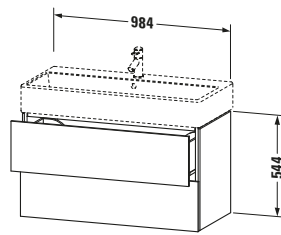

L-Cube # LC627801616

Design by Christian Werner

Waschtischunterbau wandhängend

Basis Angaben	
Langbezeichnung	Duravit L-Cube Waschtischunterbau wandhängend, Eiche Schwarz Matt, Rechteckig, Anzahl Schubkästen: 2, Tip-on Technik – LC627801616

Spezifikationen	
Anzahl Schubkästen	2
Für Anzahl Waschtische	1
Montagegrad	Montiert
Waschplatz	
Position Becken	Mitte
Montage	
Montageart	Montage unter Waschtisch / Wandhängend / Wandmontage
Farbe	
Farbwert	Eiche Schwarz
Glanzgrad	Matt
Front	
Farbwert Front	Eiche Schwarz
Glanzgrad Front	Matt
Korpus	
Glanzgrad Korpus	Matt
Material Korpus	Hochverdichtete Dreischicht-Holzspanplatte
Oberfläche Korpus	Dekor
Griff	
Ausführung Griff	Grifflos

Logistik	
Artikelgewicht	40,7 kg
Verkaufsverpackung	
Art Verkaufsverpackung	Karton
Menge / Verkaufsverpackung	1 Stk.
Ab Werk verpackt	✓
Breite Verkaufsverpackung inkl. Artikel	984 mm
Höhe Verkaufsverpackung inkl. Artikel	459 mm
Tiefe Verkaufsverpackung inkl. Artikel	544 mm
Gewicht Verkaufsverpackung inkl. Artikel	44,5 kg
Anzahl Packstücke	1

Vermaßung	
Breite / Länge	984 mm
Höhe	544 mm
Tiefe / Breite	459 mm
Min. Wandabstand	0 mm

Weitere Informationen finden Sie hier

<https://pro.duravit.de/p/LC627801616>