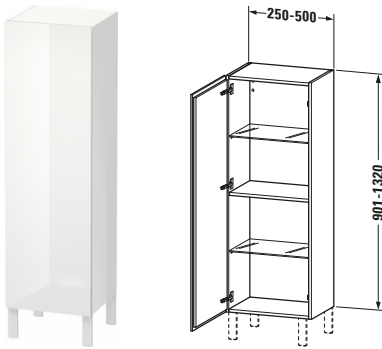

# L-Cube # LC1190R2222

Design by Christian Werner

## Halbhochschrank

Basis Angaben	
Langbezeichnung	Duravit L-Cube Halbhochschrank Individual, Weiß Hochglanz, Rechteckig, Anzahl Türen: 1 – LC1190R2222
Artikel Nr.	LC1190R2222

Spezifikationen	
<b>Tür</b>	
Anzahl Türen	1
Türanschlag	Rechts
<b>Böden</b>	
Anzahl Glasfachböden	2
Anzahl Holzfachböden	1
<b>Montage</b>	
Montageart	Wandhängend / Wandmontage
Montagegrad	Montiert
<b>Farbe</b>	
Farbwert	Weiß
Glanzgrad	Hochglanz
<b>Front</b>	
Farbwert Front	Weiß
Glanzgrad Front	Hochglanz
Material Front	Hochverdichtete Dreischicht-Holzspanplatte
<b>Korpus</b>	
Farbwert Korpus	Weiß
Glanzgrad Korpus	Hochglanz
Material Korpus	Hochverdichtete Dreischicht-Holzspanplatte
Oberfläche Korpus	Dekor
<b>Griff</b>	
Ausführung Griff	Grifflos

Features	
Automatiktürscharnier mit Dämpfung	✓
Füße	Optional

Lieferumfang	
<b>Montage</b>	
Inkl. Befestigungsmaterial	✓
<b>Technische Dokumentation</b>	
Inkl. Montageanleitung	digital und gedruckt

Logistik	
Artikelgewicht	34 kg
<b>Verkaufsverpackung</b>	
Art Verkaufsverpackung	Karton
Menge / Verkaufsverpackung	1 Stk.
Ab Werk verpackt	✓
Breite Verkaufsverpackung inkl. Artikel	550 mm
Höhe Verkaufsverpackung inkl. Artikel	1345 mm
Tiefe Verkaufsverpackung inkl. Artikel	410 mm
Gewicht Verkaufsverpackung inkl. Artikel	34 kg
Anzahl Packstücke	1

Passende Produkte	
<b>Passende Artikel</b>	
	Sockelfuß # UV9993 Universal
	Sockelfuß # UV9991 Universal

Vermaßung	
Breite / Länge	250 mm
Min. Variable Breite / Länge	250 mm
Max. Variable Breite / Länge	500 mm
Höhe	901 mm
Tiefe / Breite	200 mm
Min. Wandabstand	50 mm
Min. Abstand Anbau Möbel	50 mm