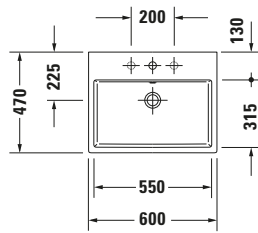

Waschtisch

Basis Angaben

Langbezeichnung	Duravit Vero Air Waschtisch 600 mm Weiß Hochglanz, Hahnlochbank, Anzahl Hahnlöcher pro Waschplatz: 0, Überlauf - 2350600060
-----------------	---

Spezifikationen

Farbe	
Farbwert	Weiß
Innenfarbe	Weiß
Aussenfarbe	Weiß
Glanzgrad	Hochglanz
Glanzgrad Innen	Hochglanz
Glanzgrad Außen	Hochglanz
Überlauf	
Überlauf	✓
Material	
Material	Keramik

Features

Waschplatz	
Hahnlochbank	✓
Waschtisch	
Von unten glasiert	✓

Logistik

Artikelgewicht	18,7 kg
----------------	---------

Passende Produkte
Passende Artikel

	Push-open Ventil # 0050524600 Universal
	Designsiphon # 0050361000 Universal
	Designsiphon # 0050364600 Universal
	Handtuchhalter # 0030371000 Universal
	Handtuchhalter # 0030374600 Universal
	Push-open Ventil # 005052 Universal

Beschreibungstexte

Ausschreibungstext	Duravit Vero Air Waschtisch Weiß Hochglanz 600 mm, Designer: Duravit, Sanitärkeramik, Wandhängend, Überlauf, Position Ablauf: Mitte, Von unten glasiert, Ablagefläche: Hahnlochbank, Anzahl Becken: 1, Beckenform: Rechteckig, Position Becken: Mitte, Position Hahnloch: Ohne, Weiß Hochglanz, Geeignet für Möbel, Hahnlochbank, CE-Kennzeichen-1: EN 14688, EAN Nr.: 4053424091952, Artikelgewicht: 18,7 kg, Beckenbreite: 550 mm, Beckentiefe: 315 mm, Abmessungen (Breite / Länge x Tiefe / Breite x Höhe): 600 x 470 x 165 mm, Artikel Nr.: 2350600060
--------------------	---