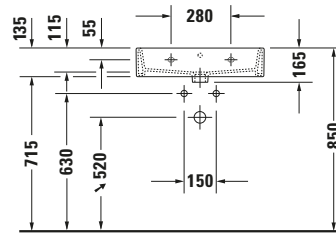

Waschtisch

Basis Angaben

Langbezeichnung	Duravit Vero Air Waschtisch 600 mm Weiß Hochglanz, Hahnlochbank, Anzahl Hahnlöcher pro Waschplatz: 0, Überlauf - 2350600060
-----------------	---

Spezifikationen

Farbe	
Farbwert	Weiß
Innenfarbe	Weiß
Aussenfarbe	Weiß
Glanzgrad	Hochglanz
Glanzgrad Innen	Hochglanz
Glanzgrad Außen	Hochglanz
Überlauf	
Überlauf	✓
Material	
Material	Keramik

Features

Waschplatz	
Hahnlochbank	✓
Waschtisch	
Von unten glasiert	✓

Logistik

Artikelgewicht	18,7 kg
----------------	---------

Passende Produkte
Passende Artikel

	Push-open Ventil # 0050524600 Universal
	Designsiphon # 0050361000 Universal
	Designsiphon # 0050364600 Universal
	Handtuchhalter # 0030371000 Universal
	Handtuchhalter # 0030374600 Universal
	Push-open Ventil # 005052 Universal

Beschreibungstexte

Ausschreibungstext	Duravit Vero Air Waschtisch Weiß Hochglanz 600 mm, Designer: Duravit, Sanitärkeramik, Wandhängend, Überlauf, Position Ablauf: Mitte, Von unten glasiert, Ablagefläche: Hahnlochbank, Anzahl Becken: 1, Beckenform: Rechteckig, Position Becken: Mitte, Position Hahnloch: Ohne, Weiß Hochglanz, Geeignet für Möbel, Hahnlochbank, CE-Kennzeichen-1: EN 14688, EAN Nr.: 4053424091952, Artikelgewicht: 18,7 kg, Beckenbreite: 550 mm, Beckentiefe: 315 mm, Abmessungen (Breite / Länge x Tiefe / Breite x Höhe): 600 x 470 x 165 mm, Artikel Nr.: 2350600060
--------------------	---