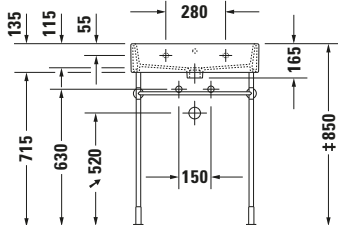

Waschtisch

Basis Angaben

Langbezeichnung	Duravit Vero Air Waschtisch 600 mm Weiß Hochglanz, Hahnlochbank, Anzahl Hahnlöcher pro Waschplatz: 0, Überlauf - 2350600060
-----------------	---

Spezifikationen

Farbe	
Farbwert	Weiß
Innenfarbe	Weiß
Aussenfarbe	Weiß
Glanzgrad	Hochglanz
Glanzgrad Innen	Hochglanz
Glanzgrad Außen	Hochglanz
Überlauf	
Überlauf	✓
Material	
Material	Keramik

Features

Waschplatz	
Hahnlochbank	✓
Waschtisch	
Von unten glasiert	✓

Logistik

Artikelgewicht	18,7 kg
----------------	---------

Passende Produkte
Passende Artikel

	Push-open Ventil # 0050524600 Universal
	Designsiphon # 0050361000 Universal
	Designsiphon # 0050364600 Universal
	Handtuchhalter # 0030371000 Universal
	Handtuchhalter # 0030374600 Universal
	Push-open Ventil # 005052 Universal

Beschreibungstexte

Ausschreibungstext	Duravit Vero Air Waschtisch Weiß Hochglanz 600 mm, Designer: Duravit, Sanitärkeramik, Wandhängend, Überlauf, Position Ablauf: Mitte, Von unten glasiert, Ablagefläche: Hahnlochbank, Anzahl Becken: 1, Beckenform: Rechteckig, Position Becken: Mitte, Position Hahnloch: Ohne, Weiß Hochglanz, Geeignet für Möbel, Hahnlochbank, CE-Kennzeichen-1: EN 14688, EAN Nr.: 4053424091952, Artikelgewicht: 18,7 kg, Beckenbreite: 550 mm, Beckentiefe: 315 mm, Abmessungen (Breite / Länge x Tiefe / Breite x Höhe): 600 x 470 x 165 mm, Artikel Nr.: 2350600060
--------------------	---