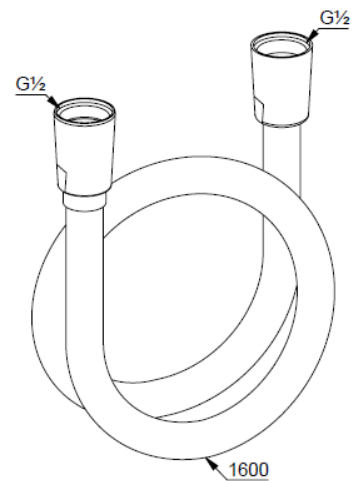

Technische Daten/ Technical Data

KLUDI SUPARAFLEX

Brauseschlauch

DN 15

Artikel- Nr.: 6107291-00

Oberfläche:

91 weiß/chrom

Artikeltext

Hersteller KLUDI GmbH & Co. KG

Typ: KLUDI SUPARAFLEX

Brauseschlauch

Artikel- Nr.: 6107291-00

Brauseschlauch

kunststoffummantelt

mit Metalleffekt

mit konischen Mutttern

verdrehicher

G1/2 x G1/2 x 1600mm

Produktabbildung/ Product picture

Maßzeichnung/ Dimensional drawing

Durchfluss/ Flow rate