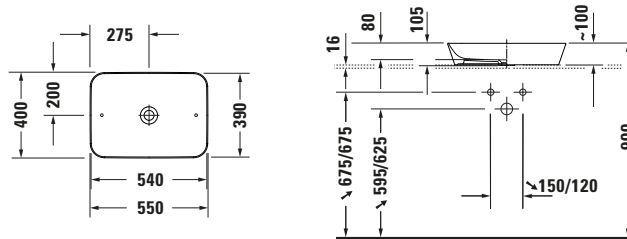

Aufsatzbecken

Basis Angaben	
Langbezeichnung	Duravit Cape Cod Aufsatzbecken 550 mm Weiß Hochglanz, Anzahl Hahnlöcher pro Waschplatz: 0 – 23475500001

Spezifikationen	
Farbe	
Farbwert	Weiß
Innenfarbe	Weiß
Außenfarbe	Weiß
Glanzgrad	Hochglanz
Glanzgrad Innen	Hochglanz
Glanzgrad Außen	Hochglanz
Material	
Material	Keramik

Features	
Oberflächenveredelung	
WonderGliss	✓

Logistik	
Artikelgewicht	8,5 kg

Passende Produkte	
Passende Artikel	
	Designsiphon # 005036 Universal
	Schafventil # 005024 Universal

Beschreibungstexte	
Ausschreibungstext	Duravit Cape Cod Aufsatzbecken Weiß Hochglanz 550 mm, Designer: Philippe Starck, DuraCeram®, Aufsatz, Ohne Überlauf, Position Ablauf: Mitte, Anzahl Becken: 1, Beckenform: Rechteckig, Position Becken: Mitte, Position Hahnloch: Ohne, Weiß Hochglanz, Geeignet für Möbel, CE-Kennzeichen-1: EN 14688, EAN Nr.: 4053424587615, Artikelgewicht: 8,5 kg, Beckenbreite: 540 mm, Beckentiefe: 390 mm, Abmessungen (Breite / Länge x Tiefe / Breite x Höhe): 550 x 400 x 105 mm, WonderGliss, Artikel Nr.: 23475500001