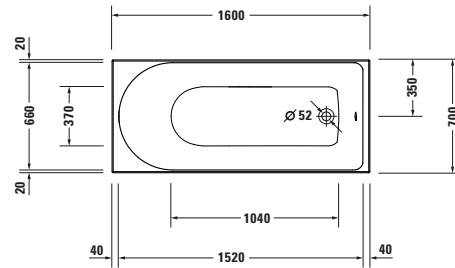

Badewanne

Basis Angaben	
Langbezeichnung	Duravit D-Neo Badewanne 1600x700 mm Weiß, Einbau, Material: Sanitäracryl, Rechteckig, Anzahl Rückenschrägen: 1, Position Ablauf: Fußende, Überlauf – 700472000000000

Spezifikationen	
Montage	
Einbauart	Einbau
Position Rückenschräge	Variabel
Nutzhalt	200 l
Material	
Material	Sanitäracryl
Farbe	
Farbwert	Weiß
Glanzgrad	Glänzend
Überlauf	
Überlaufart	Drehexcenter

Features	
Wannengriff möglich	✓

Vermaßung	
Breite / Länge	1600 mm
Tiefe / Breite	700 mm
Höhe	485 mm
Min. Höhe mit Füßen	610 mm
Höhe mit Wannenträger	630 mm

Logistik	
Artikelgewicht	22,5 kg

Passende Produkte	
Passende Artikel	
	Ab- und Überlaufgarnitur mit Zulauf # 792201000001000 Universal
	Wannenanker # 790103000000000 Universal
	Fußgestell # 790100000000000 Universal
	Badewannenträger # 792428000000000 D-Neo
	Schallschutz-Set # 791368000000000 Universal
	Wannengriff # 792804000001000 Universal
	Wandprofil # 790126000000000 Universal
	Ab- und Überlaufgarnitur # 790225000001000 Universal
	Whirlwanne # 760472 D-Neo

Beschreibungstexte	
Ausschreibungstext	Duravit D-Neo Badewanne Weiß 1600x700 mm, Designer: Bertrand Lejoly, Form: Rechteckig, Sanitäracryl, Einbauart: Einbau, Anzahl Rückenschrägen: 1, Position Rückenschräge: Variabel, Überlauf, Überlaufart: Drehexcenter, Position Überlauf: Fußende, Position Ablauf: Fußende, Weiß, CE-Kennzeichen-1: EN 14516, EAN Nr.: 4063382129642, Artikelgewicht: 22,5 kg, Nutzhalt: 200 l, Innentiefe: 465 mm, Abmessungen (Breite / Länge x Tiefe / Breite x Höhe): 1600 x 700 x 485 mm, Artikel Nr.: 700472000000000