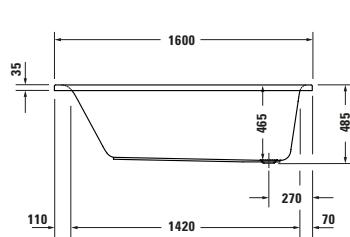

Badewanne

Basis Angaben	
Langbezeichnung	Duravit D-Neo Badewanne 1600x700 mm Weiß, Einbau, Material: Sanitäracryl, Rechteckig, Anzahl Rückenschrägen: 1, Position Ablauf: Fußende, Überlauf – 700472000000000

Spezifikationen	
Montage	
Einbauart	Einbau
Position Rückenschräge	Variabel
Nutzhalt	200 l
Material	
Material	Sanitäracryl
Farbe	
Farbwert	Weiß
Glanzgrad	Glänzend
Überlauf	
Überlaufart	Drehexcenter

Features	
Wannengriff möglich	✓

Vermaßung	
Breite / Länge	1600 mm
Tiefe / Breite	700 mm
Höhe	485 mm
Min. Höhe mit Füßen	610 mm
Höhe mit Wannenträger	630 mm

Logistik	
Artikelgewicht	22,5 kg

Passende Produkte	
Passende Artikel	
	Ab- und Überlaufgarnitur mit Zulauf # 792201000001000 Universal
	Wannenanker # 790103000000000 Universal
	Fußgestell # 790100000000000 Universal
	Badewannenträger # 792428000000000 D-Neo
	Schallschutz-Set # 791368000000000 Universal
	Wannengriff # 792804000001000 Universal
	Wandprofil # 790126000000000 Universal
	Ab- und Überlaufgarnitur # 790225000001000 Universal
	Whirlwanne # 760472 D-Neo

Beschreibungstexte	
Ausschreibungstext	Duravit D-Neo Badewanne Weiß 1600x700 mm, Designer: Bertrand Lejoly, Form: Rechteckig, Sanitäracryl, Einbauart: Einbau, Anzahl Rückenschrägen: 1, Position Rückenschräge: Variabel, Überlauf, Überlaufart: Drehexcenter, Position Überlauf: Fußende, Position Ablauf: Fußende, Weiß, CE-Kennzeichen-1: EN 14516, EAN Nr.: 4063382129642, Artikelgewicht: 22,5 kg, Nutzhalt: 200 l, Innentiefe: 465 mm, Abmessungen (Breite / Länge x Tiefe / Breite x Höhe): 1600 x 700 x 485 mm, Artikel Nr.: 700472000000000