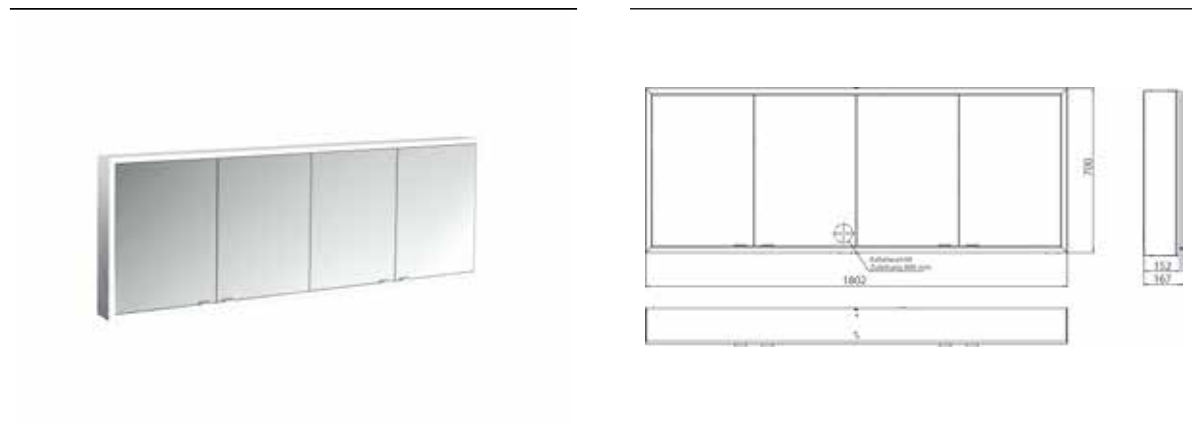

## PRODUKTINFORMATION

Lichtspiegelschrank prime, 1.800 mm, 4 Türen, Aufputzmodell, IP20 aluminium/spiegel

Art.-Nr.9497 062 88

Seitenwand verspiegelt, mit verspiegelter- oder weißer Glasrückwand, 4 stufenlos einstellbare Ablagen, 4 Türen, 2 Steckdosen, stufenlose Lichtsteuerung (an/aus, Helligkeit und Lichtfarbe) über drei in die Glasrückwand integrierte Touchsensoren, Höhe: 700 mm, LED-Beleuchtung