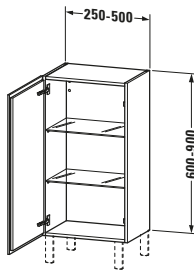

## Halbhochschrank

Basis Angaben	
Langbezeichnung	Duravit L-Cube Halbhochschrank Individual, Schwarz Hochglanz, Rechteckig, Anzahl Türen: 1 – LC1189L4040
Artikel Nr.	LC1189L4040

Spezifikationen	
<b>Tür</b>	
Anzahl Türen	1
Türanschlag	Links
<b>Böden</b>	
Anzahl Glasfachböden	2
<b>Montage</b>	
Montageart	Wandhängend / Wandmontage
Montagegrad	Montiert
<b>Farbe</b>	
Farbwert	Schwarz
Glanzgrad	Hochglanz
<b>Front</b>	
Farbwert Front	Schwarz
Glanzgrad Front	Hochglanz
Material Front	Hochverdichtete MDF-Platte
<b>Korpus</b>	
Farbwert Korpus	Schwarz
Glanzgrad Korpus	Hochglanz
Material Korpus	Hochverdichtete MDF-Platte
Oberfläche Korpus	Lack
<b>Griff</b>	
Ausführung Griff	Grifflos

Features	
Automatiktürscharnier mit Dämpfung	✓
Füße	Optional

Lieferumfang	
<b>Montage</b>	
Inkl. Befestigungsmaterial	✓
<b>Technische Dokumentation</b>	
Inkl. Montageanleitung	digital und gedruckt

Logistik	
Artikelgewicht	23,5 kg
<b>Verkaufsverpackung</b>	
Art Verkaufsverpackung	Karton
Menge / Verkaufsverpackung	1 Stk.
Ab Werk verpackt	✓
Breite Verkaufsverpackung inkl. Artikel	550 mm
Höhe Verkaufsverpackung inkl. Artikel	1030 mm
Tiefe Verkaufsverpackung inkl. Artikel	410 mm
Gewicht Verkaufsverpackung inkl. Artikel	23,5 kg
Anzahl Packstücke	1

Passende Produkte	
<b>Passende Artikel</b>	
	Sockelfuß # UV9991 Universal
	Sockelfuß # UV9993 Universal

Vermaßung	
Breite / Länge	250 mm
Min. Variable Breite / Länge	250 mm
Max. Variable Breite / Länge	500 mm
Höhe	600 mm
Tiefe / Breite	200 mm
Min. Wandabstand	50 mm
Min. Abstand Anbau Möbel	50 mm