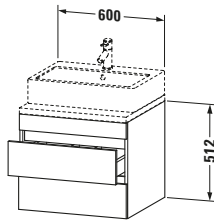

Konsolenwaschtischunterbau wandhängend

Basis Angaben	
Langbezeichnung	Duravit DuraStyle Konsolenwaschtischunterbau wandhängend, Eiche Schwarz Matt, Rechteckig, Anzahl Schubkästen: 2 – DS531501616

Spezifikationen	
Anzahl Schubkästen	2
Für Anzahl Waschtische	1
Montagegrad	Montiert
Waschplatz	
Position Becken	Mitte
Montage	
Montageart	Konsolenmontage / Wandhängend / Wandmontage
Farbe	
Farbwert	Eiche Schwarz
Glanzgrad	Matt
Front	
Farbwert Front	Eiche Schwarz
Glanzgrad Front	Matt
Korpus	
Glanzgrad Korpus	Matt
Material Korpus	Hochverdichtete Dreischicht-Holzspanplatte
Oberfläche Korpus	Dekor
Griff	
Ausführung Griff	Grifflos

Features	
Inneneinteilung	Optional
Selbsteinzug mit Dämpfung	✓
Siphonausschnitt	✓
Schürze	✓

Lieferumfang	
Montage	
Inkl. Befestigungsmaterial	✓
Technische Dokumentation	
Inkl. Montageanleitung	digital und gedruckt

Logistik	
Artikelgewicht	21,3 kg
Verkaufsverpackung	
Art Verkaufsverpackung	Karton
Menge / Verkaufsverpackung	1 Stk.
Ab Werk verpackt	✓
Breite Verkaufsverpackung inkl. Artikel	685 mm
Höhe Verkaufsverpackung inkl. Artikel	670 mm
Tiefe Verkaufsverpackung inkl. Artikel	640 mm
Gewicht Verkaufsverpackung inkl. Artikel	25,5 kg
Anzahl Packstücke	1

Vermaßung	
Breite / Länge	600 mm
Höhe	512 mm
Tiefe / Breite	548 mm
Min. Wandabstand	20 mm

Passende Produkte	
Passende Artikel	
	Raumsparsiphon # 005076 Universal
	Inneneinteilung # UV9846 Universal

Notwendige Artikel	
	Konsole # DS103C DuraStyle
	Konsole # DS107C DuraStyle
	Konsole # DS102C DuraStyle
	Konsole # DS106C DuraStyle