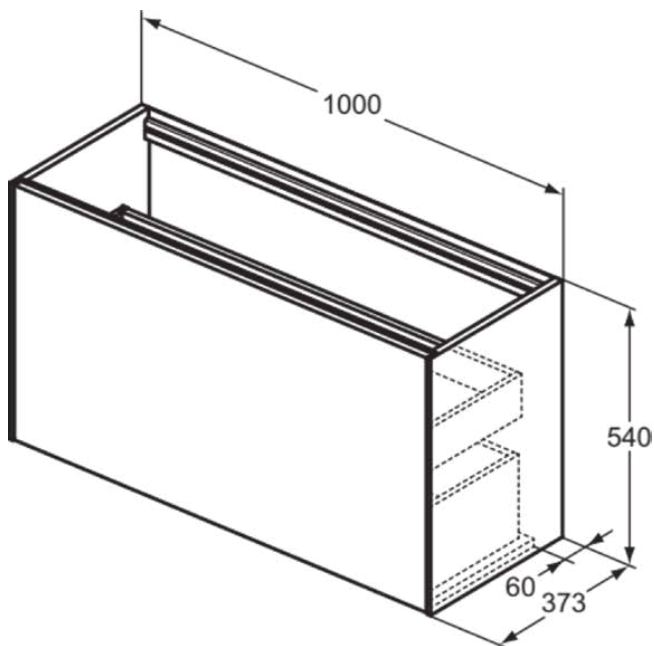

CONCA

T3997Y3

CONCA | Waschtisch-Unterschrank 1000x373x540 mm in sunset matt lackiert, 2 Schubladen | Grifflos, Vollauszug, Push-to-open, SoftClosing, Vormontiert, Nachhaltig gewonnenes Holz, Echtholz furnier

Bild & Zeichnung

Allgemeine Informationen

Produktkategorie:	Möbel
Produktart:	Waschtisch-Unterschrank
Marke:	Ideal Standard
Kollektion:	CONCA
Designer:	Palomba Serafini Associati
Colour:	Y3 - Sunset Matt Lackiert
Oberflächenbeschaffenheit:	Matt
Höhe (mm):	540
Breite (mm):	1000
Ausladung (mm):	373
Befestigungsart:	Befestigungsset
Nettogewicht (kg):	38.50
EAN Code:	8014140462996